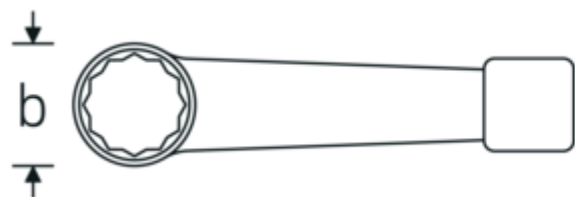

Chiavi poligonali da battere

4205

Nr. art **42050048**
GTIN **4018754024216**
Modello **4205 48**

Designazione.

Chiave ad anello a percussione Mis. 48mm L.240mm

Descrizione.

- DIN 7444
- acciaio speciale, color acciaio

Vantaggi.

DIN 7444

Disegno tecnico.

Attributi tecnici.

a	22,5 mm
Larghezza mm (b)	75 mm
DIN	DIN 7444
Lunghezza mm (L)	240 mm
Larghezza tra le piastre 1 [mm]	48 mm

Dati logistici.

Profondità mm (IFS)	240
Larghezza mm (IFS)	74
Altezza mm (IFS)	22
Lunghezza (imballata, mm)	240
Larghezza (imballata, mm)	74
Altezza (imballata, mm)	22

Volume (imballato, dm3)	0.39072 dm3
N° Art.	42050048
Peso (lordo, kg)	0,920
Peso PAP (kg)	0,000
Peso PVC (kg)	0,000
GTIN	4018754024216
Paese di origine	GERMANY
Regione di origine	Nordrhein-Westfalen
RAEE/Legge sull'elettricità	nicht ear-pflichtig
N. tariffa doganale	82041100
Standard di imballaggio	1
Peso [mm]	920 g