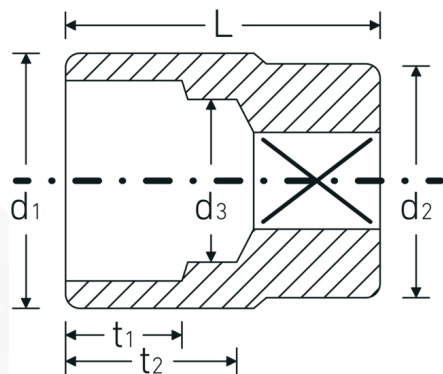

Topnøglehoveder

55

Art. nr. **05010046**
GTIN **4018754008858**
Model **55 46**

Betegnelse. 3/4 " Topnøgleindsats St. 46mm L.73mm

Egenskaber.

- DIN 3124/ISO 2725-1, ASME B 107.5 M
- AS-drive og HPQ®-stål indtil 38 mm., forkromet

Fordele.

Made in Germany – STAHlwille {190}
Topnøglehoveder 46 mm længde 73 mm

Smedet i form, hærdet og afkølet i oliebad

Sekskant AS-drive, HPQ®-højtydende stål, forkromet

Ekstremt modstandsdygtig, usædvanlig holdbar

Teknisk tegning.

Tekniske egenskaber.

Udgangsprofil	Sekskant AS-drive
Firkantet drev indvendigt (tommer)	3/4 "
d1	61 mm
d2	40 mm
d3	33 mm
DIN	DIN 3124 / ISO 2725-1, ASME B 107.5 M
Længde mm (L)	73 mm
Bredde på tværs af flader [mm]	46 mm
t1	34 mm
t2	43,5 mm

Varianter.

Art. nr.	Model nr. (ERP)	Betegnelse	GTIN
05010019	55 19	3/4 " Topnøgleindsats St. 19mm L.50mm	4018754008667
05010021	55 21	3/4 " Topnøgleindsats St. 21mm L.50mm	4018754008681
05010022	55 22	3/4 " Topnøgleindsats St. 22mm L.51mm	4018754008698
05010024	55 24	3/4 " Topnøgleindsats St. 24mm L.51mm	4018754008711
05010027	55 27	3/4 " Topnøgleindsats St. 27mm L.54mm	4018754008742
05010030	55 30	3/4 " Topnøgleindsats St. 30mm L.58mm	4018754008773
05010032	55 32	3/4 " Topnøgleindsats St. 32mm L.58mm	4018754008780
05010033	55 33	3/4 " Topnøgleindsats St. 33mm L.60mm	4018754008797
05010034	55 34	3/4 " Topnøgleindsats St. 34mm L.60mm	4018754008803
05010036	55 36	3/4 " Topnøgleindsats St. 36mm L.60mm	4018754008810
05010038	55 38	3/4 " Topnøgleindsats St. 38mm L.64mm	4018754008834
05010041	55 41	3/4 " Topnøgleindsats St. 41mm L.67mm	4018754008841
05010046	55 46	3/4 " Topnøgleindsats St. 46mm L.73mm	4018754008858
05010050	55 50	3/4 " Topnøgleindsats St. 50mm L.80mm	4018754008865