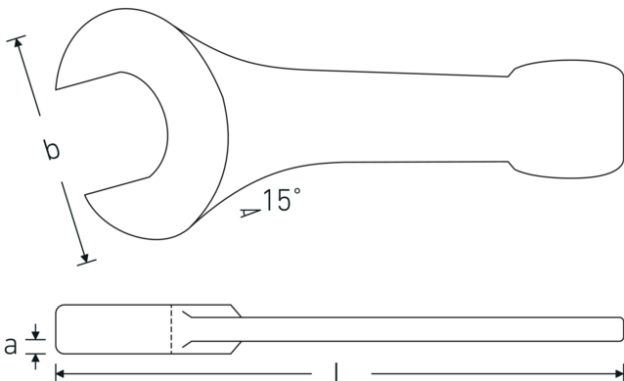

Schlagmaulschlüssel

4204

Art.-Nr. **42040070**
GTIN **4018754023752**
Modell **4204 70**

Bezeichnung. Schlagmaulschlüssel SW 70mm L.375mm

Eigenschaften.

- Spezialstahl, stahlgrau
- DIN 133

Vorteile.

DIN 133.

Technische Zeichnung.

Technische Attribute.

a 30 mm
Breite mm (b) 154 mm

Logistikdaten.

Tiefe mm (IFS) 373
Breite mm (IFS) 158

DIN	DIN 133	Höhe mm (IFS)	31
Länge mm (L)	375 mm	Länge (verpackt, mm)	373
Legierung	Spezialstahl	Breite (verpackt, mm)	158
Oberfläche	stahlgrau	Höhe (verpackt, mm)	31
Schlüsselweite 1 [mm]	70 mm	Volumen (verpackt, dm3)	1.826954 dm3
		Art.-Nr.	42040070
		Gewicht (brutto, kg)	4,400
		Gewicht PAP (kg)	0,000
		Gewicht PVC (kg)	0,000
		GTIN	4018754023752
		Ursprungsland	GERMANY
		Ursprungsregion	Nordrhein-Westfalen
		WEEE/ElektroG	nicht ear-pflichtig
		Zolltarifnr.	82041100
		Packnorm	1
		Gewicht (g)	4573 g