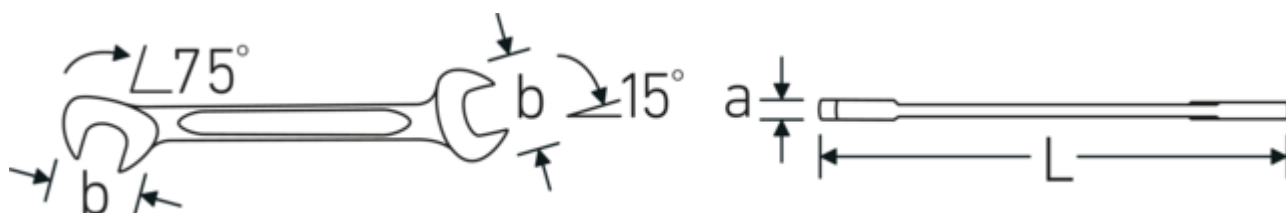

Doppelmaulschlüssel klein ELECTRIC, metrisch

ELECTRIC 12

Art.-Nr. **40061414**
GTIN **4018754018659**
Modell **ELECTRIC 12 14**

Bezeichnung.

Doppelmaulschlüssel klein SW 14 mm L.131mm

Eigenschaften.

- **metrische, gleiche** Schlüsselweiten
- gerade Ausführung, Maulstellung 15° und 75°
- stabile, schlanke und leichte Konstruktion
- hohe Biegefestigkeit durch Doppel-T-Profil
- griffige, hautsympatische Oberfläche durch STAHlwILLE Rundfinish
- extrem belastbar, außergewöhnlich langlebig
- im Gesenk geschmiedet, gehärtet und im Ölbad abgekühlt
- Chrome Alloy Steel, verchromt

Technische Zeichnung.

Technische Attribute.

a	3 mm
Breite mm (b)	28,3 mm
Länge mm (L)	131 mm
Legierung	Chrome Alloy Steel
Maulstellung	15/75 °
Oberfläche	verchromt

Logistikdaten.

Tiefe mm (IFS)	131
Breite mm (IFS)	29
Höhe mm (IFS)	3
Länge (verpackt, mm)	140
Breite (verpackt, mm)	70
Höhe (verpackt, mm)	20

Schlüsselweite 1 [mm] 14 mm
Schlüsselweite 2 [mm] 14 mm

Volumen (verpackt, dm³) 0.196 dm³
Art.-Nr. 40061414
Gewicht (brutto, kg) 0,365
Gewicht PAP (kg) 0,000
Gewicht PVC (kg) 0,004
GTIN 4018754018659
Ursprungsland GERMANY
Ursprungsregion Nordrhein-Westfalen
WEEE/ElektroG nicht ear-pflichtig
Zolltarifnr. 82041100
Packnorm 10
Gewicht (g) 36 g