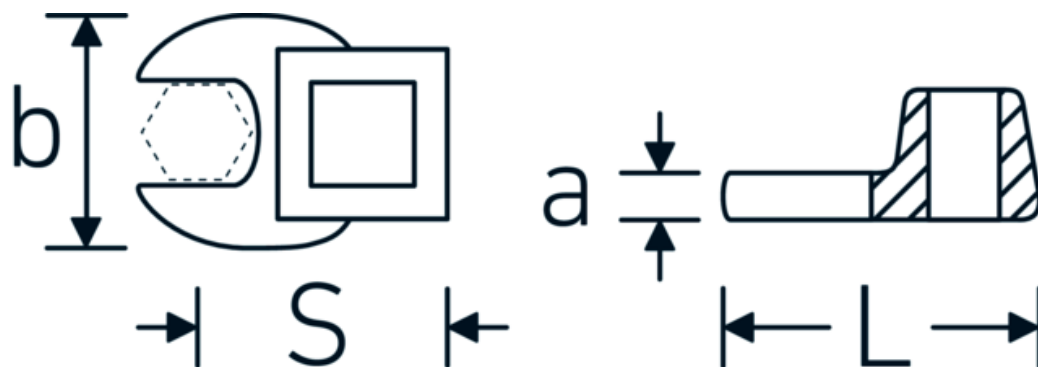

Chiavi CROW-FOOT

540

Nr. art **02200034**
GTIN **4018754141098**
Modello **540 34**

Designazione. 3/8 " Chiave CROW-FOOT Mis. 34mm Lar.54,5mm

Descrizione.

- Chrome-Alloy-Steel, cromate
- Attenzione! Modifica il valore impostato sulla chiave dinamometrica <!-- (vedi indicazioni pag. [170524]) -->

Disegno tecnico.

Attributi tecnici.

a	8 mm
Azionamento quadrato interno (pollici)	3/8 "
Larghezza mm (b)	60 mm
Lunghezza mm (L)	54,5 mm
S	31,6 mm

Dati logistici.

Profondità mm (IFS)	70
Larghezza mm (IFS)	70
Altezza mm (IFS)	19
Lunghezza (imballata, mm)	70
Larghezza (imballata, mm)	70
Altezza (imballata, mm)	19

Larghezza tra i piatti [mm]	34 mm	Volume (imballato, dm3)	0.0931 dm3
		N° Art.	02200034
		Peso (lordo, kg)	0,107
		Peso PAP (kg)	0,000
		Peso PVC (kg)	0,004
		GTIN	4018754141098
		Paese di origine	GERMANY
		Regione di origine	Nordrhein-Westfalen
		RAEE/Legge sull'elettricità	nicht ear-pflichtig
		N. tariffa doganale	82042000
		Standard di imballaggio	1
		Peso [mm]	107 g