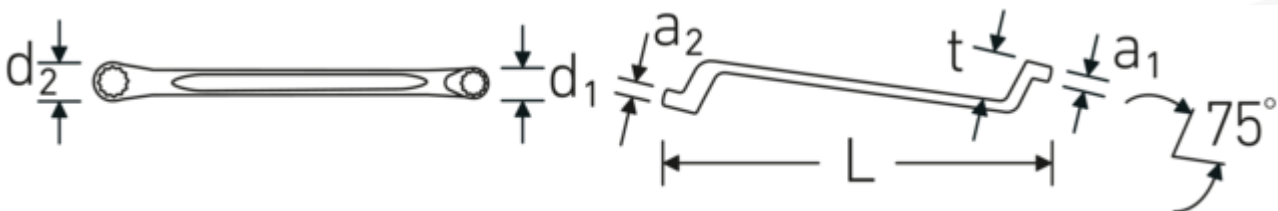

**Dubbele ringsleutel  
StahlwilleSTABIL®, metrisch, diep  
gebogen**

**StahlwilleSTABIL®20**

Artikelnr. **41042426**  
GTIN **4018754021062**  
Model **StahlwilleSTABIL 20 24 x 26**

**Aanwijzing.**

Dubbele ringsleutel StahlwilleSTABIL M. 24 x 26 mm L.330mm

**Eigenschappen.**

- StahlwilleSTABIL®
- diep doorgezet
  - DIN 838/ISO 10104
  - Chrome-Alloy-Steel, verchromd

**Voordelen.**

diep gebogen

**Technische tekening.**

**Technische kenmerken.**

a1	14 mm
a2	15 mm
Uitvoerprofiel	Dubbel-zeskant AS-drive

**Logistieke gegevens.**

Diepte mm (IFS)	330
Breedte mm (IFS)	37
Hoogte mm (IFS)	15
Lengte (verpakt, mm)	380

<b>d1</b>	34,7 mm	<b>Breedte (verpakt, mm)</b>	110
<b>d2</b>	37,3 mm	<b>Hoogte (verpakt, mm)</b>	20
<b>Lengte mm (L)</b>	330 mm	<b>Volume (verpakt, dm3)</b>	0.836 dm3
<b>Flatbreedte 1 [mm]</b>	24 mm	<b>Artikelnr.</b>	41042426
<b>Ringpositie</b>	75 °	<b>Gewicht (bruto, CG)</b>	2,135
<b>Breedte over vlakken 2 [mm]</b>	26 mm	<b>Gewicht PAP (CG)</b>	0,000
<b>t</b>	34 mm	<b>Gewicht PVC (CG)</b>	0,017
		<b>GTIN</b>	4018754021062
		<b>Land van oorsprong</b>	GERMANY
		<b>Regio van oorsprong</b>	Nordrhein-Westfalen
		<b>WEEE/ElektroG</b>	nicht ear-pflichtig
		<b>Douanetarief nr.</b>	82041100
		<b>Verpakkingsstandaard</b>	5
		<b>Gewicht (g)</b>	427 g