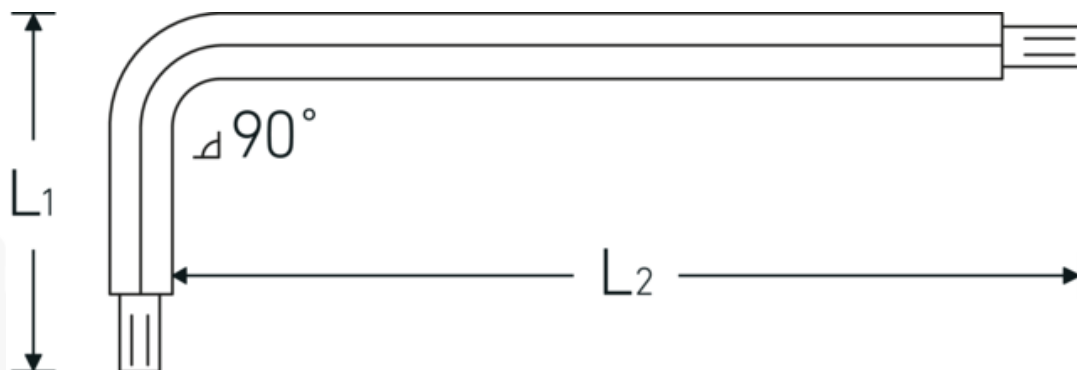

## Kuglehoved vinkelstiftnøgle

10767a

Art. nr. **43573014**  
GTIN **4018754332953**  
Model **10767A 7/32 KUGELKOPF-  
WINKELSCHRAUBENDREHER  
SECHSKANT**

**Betegnelse.** Vinkelskruetrækker med kuglehoved Udgang sekskant 7/32 L.29mm x 170mm

**Egenskaber.**

- til skruer med indiv. sekskant
- med kuglehoved i den lange ende af klingens
- svingvinkel indtil 25° til hver side
- Chrom-Vanadium, bruneret

## Tekniske egenskaber.

|                            |          |
|----------------------------|----------|
| Udgangsprofil              | Sekskant |
| Udvendig sekskant (tommer) | 7/32     |
| L1                         | 29 mm    |
| L2                         | 170 mm   |