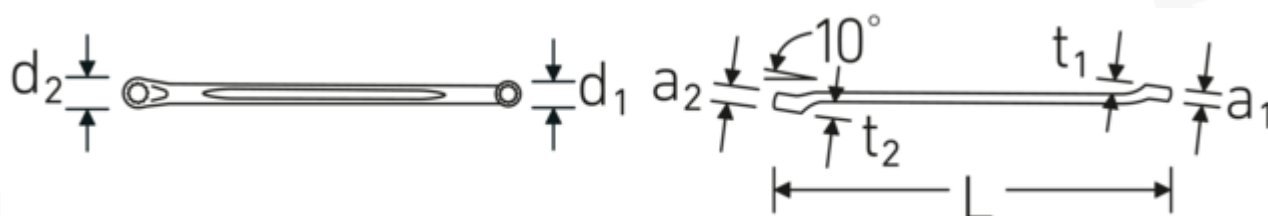

Dwustronne klucze oczkowe

230a

Art. nr 41613436
GTIN 4018754023103
Modelka 230a 9/16 x 5/8

Oznaczenie.

Dwustronny klucz oczkowy Wi. 9/16 " Dł.245mm

Właściwości.

- płaskoodsadzone
- SAE AS 954 (wymiary i wartości normatywne)
- Fed. Spec. GGG-W-636E
- S.B.A.C. Tech. Spec. T.S. 48 do rozw. klucza 1/2"
- HPQ[®] -stal wysokosprawna, chromowane

Zalety.

płasko odsadzony

Rysunek techniczny.

Atrybuty techniczne.

a1 9,5 mm
a2 11,5 mm

Dane logistyczne.

Głębokość mm (IFS) 252
Szerokość mm (IFS) 23
Wysokość mm (IFS) 16

Profil wyjściowy	Nasadka podwójna sześciokątna AS-drive	Długość (w opakowaniu, mm)	262
d1	20,7 mm	Szerokość (w opakowaniu, mm)	60
d2	22,6 mm	Wysokość (w opakowaniu, mm)	47
Długość mm (L)	245 mm	Objętość (w opakowaniu, dm3)	0.73884 dm3
Pozycja pierścienia	10 °	Art. nr	41613436
Szerokość w poprzek mieszkań 1 [cal]	9/16 "	Waga (brutto, kg)	1,220
Szerokość w poprzek mieszkań 2 [cal]	5/8 "	Waga PAP (kg)	0,000
t1	13,8 mm	Waga PVC (kg)	0,010
t2	13,9 mm	GTIN	4018754023103
		Kraj pochodzenia	GERMANY
		Region pochodzenia	Nordrhein-Westfalen
		WEEE/ElektroG	nicht ear-pflichtig
		Nr taryfy celnej	82041100
		Standard pakowania	10
		Waga (g)	122 g