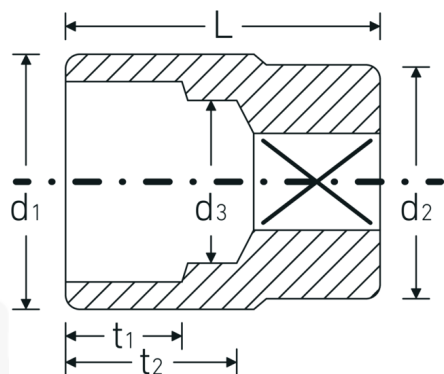

Topnøglehoveder

55a

Art. nr. **05410046**
GTIN **4018754009329**
Model **55 A 15/16**

Betegnelse. 3/4 " Topnøgleindsats St. 15/16" L.51mm

Egenskaber.

- SAE AS 954-E (testværdier), ASME B 107.1
- AS-drive og HPQ®-stål indtil 1 1/2", forkromet

Fordele.

SAE AS 954-E (testværdier), ASME B 107.1

Teknisk tegning.

Tekniske egenskaber.

Udgangsprofil Dobbeltsekskant AS-drive

Logistiske data.

Dybde mm (IFS) 52
Bredde mm (IFS) 38

Firkantet drev indvendigt (tommer)	3/4 "
d1	34 mm
d2	34,7 mm
d3	22,5 mm
Længde mm (L)	51 mm
Bredde på tværs af flader [tommer]	15/16 "
t1	18,5 mm
t2	24,2 mm

Højde mm (IFS)	38
Længde (pakket, mm)	85
Bredde (pakket, mm)	61
Højde (pakket, mm)	40
Volumen (pakket, dm3)	0.2074 dm3
Art. nr.	05410046
Vægt (brutto, kg)	0,395
Vægt PAP (kg)	0,000
Vægt PVC (kg)	0,005
GTIN	4018754009329
Oprindelsesland	GERMANY
Oprindelsesregion	Nordrhein-Westfalen
WEEE/ElektroG	nicht ear-pflichtig
Toldtarif nr.	82042000
Standard for pakning	2
Vægt (g)	248 g