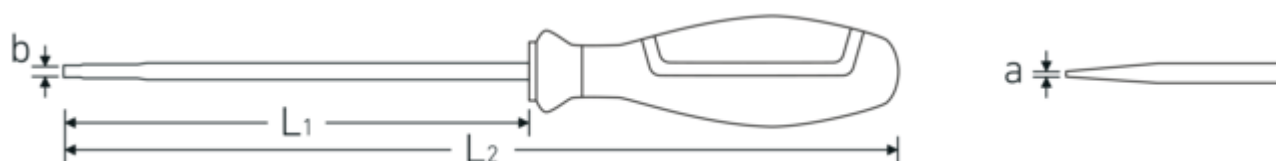

4661 VDE

Art. nr. **46613035**
GTIN **4018754338092**
Model **4661 VDE 3**
SCHLITZSCHRAUBENDREHER 3,5

Betegnelse.

VDE-kærviskrueetrækker 0,6mm x 3,5mm L.100mm

Teknisk tegning.

Tekniske egenskaber.

a	0,6 mm
Udgangsprofil	Kærv
Bredde mm (b)	3,5 mm
DIN	DIN EN 60900
Str.	3
L1	100 mm
L2	205 mm

Logistiske data.

Dybde mm (IFS)	203
Bredde mm (IFS)	25
Højde mm (IFS)	25
Længde (pakket, mm)	205
Bredde (pakket, mm)	110
Højde (pakket, mm)	62
Volumen (pakket, dm ³)	1.3981 dm ³
Art. nr.	46613035
Vægt (g)	51 g
Vægt PAP (kg)	0,082
Vægt PVC (kg)	0,000
GTIN	4018754338092
Oprindelsesland	GERMANY
Oprindelsesregion	Nordrhein-Westfalen