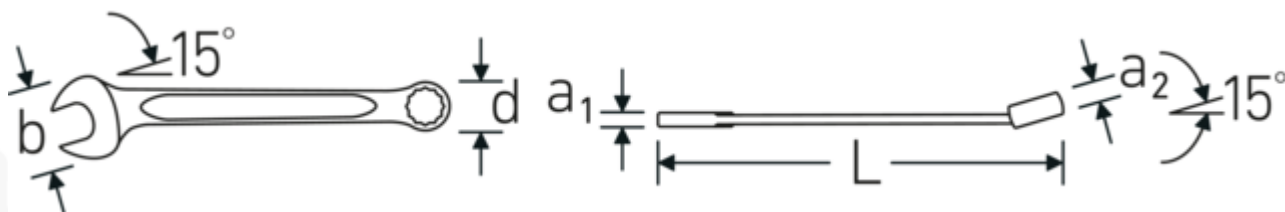

Teknisk tegning.

Tekniske egenskaber.

a1	10 mm
a2	18 mm

Logistiske data.

Dybde mm (IFS)	461
Bredde mm (IFS)	80