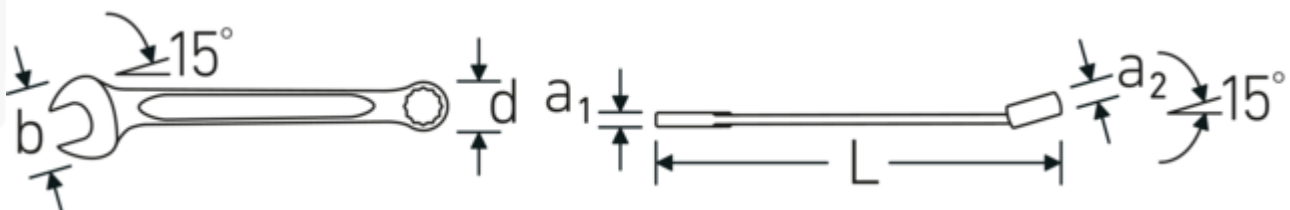

Ringmaulschlüssel OPEN BOX, zöllig

OPEN BOX 13a

Art.-Nr. **40481515**
GTIN **4018754020089**
Modell **OPEN BOX 13a 15/64**

Bezeichnung. Ringmaulschlüssel SW 15/64 " L.95mm

Eigenschaften.

- **zöllige, gleiche** Schlüsselweiten
- Ringseite gerade, Maulseite 15° abgewinkelt
- Ring mit Doppelsechskant und AS-Drive® Profil
- stabile, schlanke und leichte Konstruktion
- hohe Biegefestigkeit durch das Doppel-T-Profil
- verstärkte Verbindung zwischen Maul und Schaft
- griffige, angenehme Haptik durch das STAHLWILLE Rundfinish
- hoch belastbar und langlebig
- im Gesenk geschmiedet, gehärtet und im Ölbad abgekühlt
- Chrome Alloy Steel, verchromt
- DIN 3113 Form A / ISO 7738 Form A

Vorteile.

Hochwertiger Ringmaulschlüssel OPEN BOX, zöllig , Ring- und Maulseite 15 ° abgewinkelt, Länge 95 mm, DIN 3113 Form A / ISO 7738 Form A, Chrome Alloy Steel, 40481515.

Technische Zeichnung.

Technische Attribute.

a1	3 mm
a2	3,2 mm
Breite mm (b)	14 mm
d	9,8 mm
DIN	DIN 3113 Form A / ISO 7738 Form A
Länge mm (L)	95 mm
Legierung	Chrome Alloy Steel
Maulstellung	15 °
Oberfläche	verchromt
Ringstellung	15 °
Schlüsselweite 1 [Zoll]	15/64 "
Schlüsselweite 2 [Zoll]	15/64 "

Logistikdaten.

Tiefe mm (IFS)	95
Breite mm (IFS)	14
Höhe mm (IFS)	5
Länge (verpackt, mm)	97
Breite (verpackt, mm)	15
Höhe (verpackt, mm)	18
Volumen (verpackt, dm3)	0.02619 dm3
Art.-Nr.	40481515
Gewicht (brutto, kg)	0,050
Gewicht PAP (kg)	0,000
Gewicht PVC (kg)	0,003
GTIN	4018754020089
Ursprungsland	GERMANY
Ursprungsregion	Nordrhein-Westfalen
WEEE/ElektroG	nicht ear-pflichtig
Zolltarifnr.	82041100
Packnorm	5
Gewicht (g)	10 g