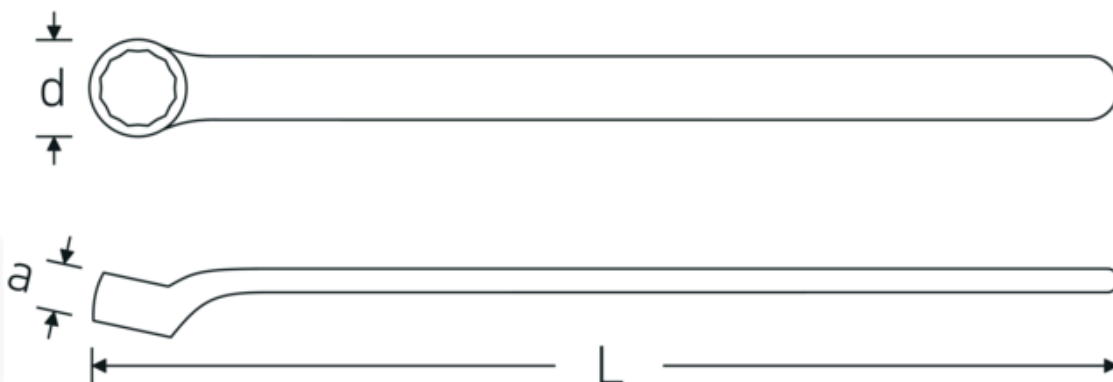

Rysunek techniczny.