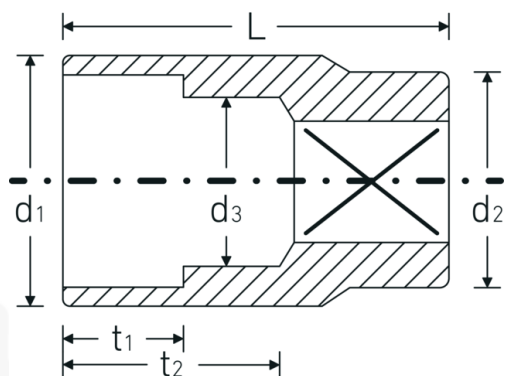

Bocas de llave de vaso

45a

Núm. art. **02410020**
GTIN **4018754004201**
Modelo **45 A 5/16**

Designación. 3/8 " Juego de bocas de llaves de vaso SW 5/16" Long.25mm

Descripción.

- ASME B 107.1, Fed. Spec. GGG-W-641, SAE AS 954-E (cifras de ensayos)
- HPQ®-Acero de alta características, cromadas

Ventajas.

ASME B 107.1, Fed. Spec. GGG-W-641, SAE AS 954-E (cifras de ensayos)

Dibujo técnico.

Atributos técnicos.

Perfil de salida Hexágono doble AS-drive

Datos logísticos.

Profundidad mm (IFS) 24
Anchura mm (IFS) 17

Accionamiento cuadrado interior (pulgadas)	3/8 "	Altura mm (IFS)	17
d1	11,7 mm	Longitud (empaquetada, mm)	86
d2	16,5 mm	Anchura (empaquetada, mm)	35
d3	7 mm	Altura en pulgadas	25
Longitud mm (L)	25 mm	Volumen (envasado, dm3)	0.07525 dm3
Anchura de los planos [pulgadas]	5/16 "	Núm. art.	02410020
t1	7 mm	Peso (bruto, kg)	0,190
t2	13,5 mm	Peso PAP (kg)	0,000
		Peso PVC (kg)	0,003
		GTIN	4018754004201
		País de origen	GERMANY
		Región de origen	Nordrhein-Westfalen
		RAEE/Ley eléctrica	nicht ear-pflichtig
		Arancel de aduanas núm.	82042000
		Norma de embalaje	10
		Peso	19 g