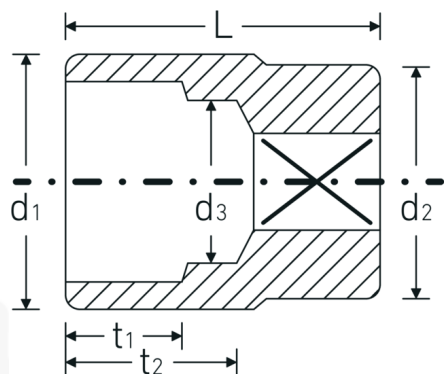

Chiavi a bussola

55a

Nr. art **05410048**
GTIN **4018754009343**
Modello **55 A 1**

Designazione.

3/4 " Insetto chiave a bussola Mis. 1" Lar.52mm

Descrizione.

- SAE AS 954-E (valori di controllo), ASME B 107.1
- AS-drive ed acciaio ad alte prestazioni HPQ® fino a 1 1/2", cromate

Vantaggi.

SAE AS 954-E (valori di controllo), ASME B 107.1

Disegno tecnico.

Attributi tecnici.

Profilo di uscita Doppio esagonale AS-drive

Dati logistici.

Profondità mm (IFS) 52
Larghezza mm (IFS) 38

Azionamento quadrato interno (pollici)	3/4 "	Altezza mm (IFS)	38
d1	37 mm	Lunghezza (imballata, mm)	85
d2	38 mm	Larghezza (imballata, mm)	61
d3	24 mm	Altezza (imballata, mm)	40
Lunghezza mm (L)	52 mm	Volume (imballato, dm3)	0.2074 dm3
Larghezza tra le piastre [pollici]	1 "	N° Art.	05410048
t1	20 mm	Peso (lordo, kg)	0,508
t2	24,8 mm	Peso PAP (kg)	0,000
		Peso PVC (kg)	0,005
		GTIN	4018754009343
		Paese di origine	GERMANY
		Regione di origine	Nordrhein-Westfalen
		RAEE/Legge sull'elettricità	nicht ear-pflichtig
		N. tariffa doganale	82042000
		Standard di imballaggio	2
		Peso [mm]	251 g