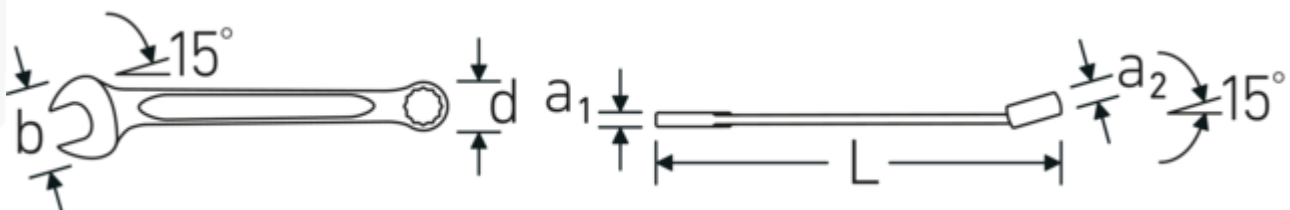

Ringmaulschlüssel OPEN BOX, zöllig

OPEN BOX 13a

Art.-Nr. **40485050**
GTIN **4018754020263**
Modell **OPEN BOX 13a 1 1/16**

Bezeichnung. Ringmaulschlüssel SW 1 1/16 " L.300mm

Eigenschaften.

- **zöllige, gleiche** Schlüsselweiten
- Ringseite gerade, Maulseite 15° abgewinkelt
- Ring mit Doppelsechskant und AS-Drive® Profil
- stabile, schlanke und leichte Konstruktion
- hohe Biegefestigkeit durch das Doppel-T-Profil
- verstärkte Verbindung zwischen Maul und Schaft
- griffige, angenehme Haptik durch das STAHLWILLE Rundfinish
- hoch belastbar und langlebig
- im Gesenk geschmiedet, gehärtet und im Ölbad abgekühlt
- Chrome Alloy Steel, verchromt
- DIN 3113 Form A / ISO 7738 Form A

Vorteile.

Hochwertiger Ringmaulschlüssel OPEN BOX, zöllig, Ring- und Maulseite 15° abgewinkelt, Länge 300 mm, DIN 3113 Form A / ISO 7738 Form A, Chrome Alloy Steel, 40485050.

Technische Zeichnung.

Technische Attribute.

a1	8,4 mm
a2	14,5 mm
Breite mm (b)	60 mm
d	39,2 mm
DIN	DIN 3113 Form A / ISO 7738 Form A
Länge mm (L)	300 mm
Legierung	Chrome Alloy Steel
Maulstellung	15 °
Oberfläche	verchromt
Ringstellung	15 °
Schlüsselweite 1 [Zoll]	1 1/16 "
Schlüsselweite 2 [Zoll]	1 1/16 "

Logistikdaten.

Tiefe mm (IFS)	300
Breite mm (IFS)	60
Höhe mm (IFS)	14
Länge (verpackt, mm)	310
Breite (verpackt, mm)	75
Höhe (verpackt, mm)	63
Volumen (verpackt, dm3)	1.46475 dm3
Art.-Nr.	40485050
Gewicht (brutto, kg)	1,635
Gewicht PAP (kg)	0,000
Gewicht PVC (kg)	0,014
GTIN	4018754020263
Ursprungsland	GERMANY
Ursprungsregion	Nordrhein-Westfalen
WEEE/ElektroG	nicht ear-pflichtig
Zolltarifnr.	82041100
Packnorm	5
Gewicht (g)	327 g