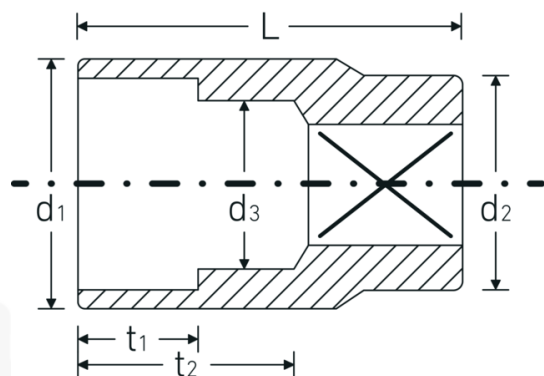

Bocas de llave de vaso

456

Núm. art. **02110020**
GTIN **4018754003013**
Modelo **456 20**

Designación. 3/8 " Juego de bocas de llaves de vaso SW 20mm Long.34mm

Descripción.

- DIN 3124/ISO 2725-1, ASME B 107.5M, DIN EN 3709 (cifras de ensayos)
- HPQ®-Acero de alta características, cromadas

Ventajas.

DIN 3124/ISO 2725-1, ASME B 107.5M, E DIN EN 3709 (cifras de ensayos)

Dibujo técnico.

Atributos técnicos.

Perfil de salida AS-drive hexagonal

Datos logísticos.

Profundidad mm (IFS) 28
Anchura mm (IFS) 27

Accionamiento cuadrado interior (pulgadas)	3/8 "	Altura mm (IFS)	27
d1	26,2 mm	Longitud (empaquetada, mm)	140
d2	20,5 mm	Anchura (empaquetada, mm)	55
d3	19 mm	Altura en pulgadas	29
DIN	DIN 3124 / ISO 2725-1, ASME B 107.5M, DIN EN 3709	Volumen (envasado, dm3)	0.2233 dm3
Longitud mm (L)	34 mm	Núm. art.	02110020
Anchura de los planos [mm]	20 mm	Peso (bruto, kg)	0,530
t1	15,5 mm	Peso PAP (kg)	0,000
t2	20,7 mm	Peso PVC (kg)	0,006
		GTIN	4018754003013
		País de origen	GERMANY
		Región de origen	Nordrhein-Westfalen
		RAEE/Ley eléctrica	nicht ear-pflichtig
		Arancel de aduanas núm.	82042000
		Norma de embalaje	10
		Peso	53 g