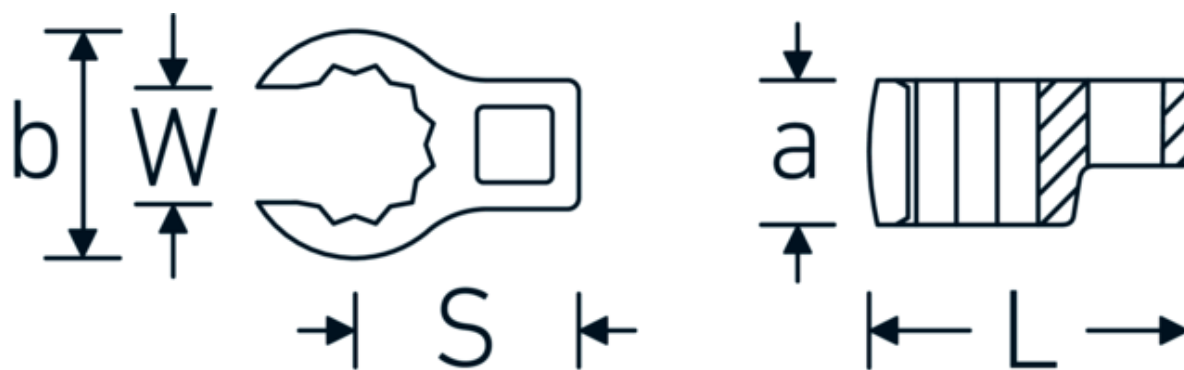

## Klucz pazurowy oczkowy otwarty CROW-RING

440a

Art. nr 01490032  
GTIN 4018754001477  
Modelka 440 A 1/2

**Oznaczenie.** 1/4 " Klucz CROW-RING Wi. 1/2" Dł.30,5mm

**Właściwości.**

- stal stopowa chromowa, chromowane
- Uwaga! Zmienione wartości nastawcze w kluczu dynamometrycznego

### Atrybuty techniczne.

a	14 mm
Kwadratowy napęd wewnętrzny (cal)	1/4 "
Szerokość mm (b)	20,6 mm
Długość mm (L)	30,5 mm
S	15,7 mm

03490068	440 A 1 3/4	1/2 " Klucz CROW-RING Wi. 1 3/4" Dł.75,6mm	4018754008520
03490069	440 A 1 13/16	1/2 " Klucz CROW-RING Wi. 1 13/16" Dł.77,7mm	4018754008537
03490072	440 A 2	1/2 " Klucz CROW-RING Wi. 2" Dł.83,2mm	4018754008544
03490076	440 A 2 1/4	1/2 " Klucz CROW-RING Wi. 2 1/4" Dł.91,2mm	4018754008551
03490077	440 A 2 5/16	1/2 " Klucz CROW-RING Wi. 2 5/16" Dł.93,3mm	4018754008568
03490078	440 A 2 3/8	1/2 " Klucz CROW-RING Wi. 2 3/8" Dł.95,2mm	4018754008575