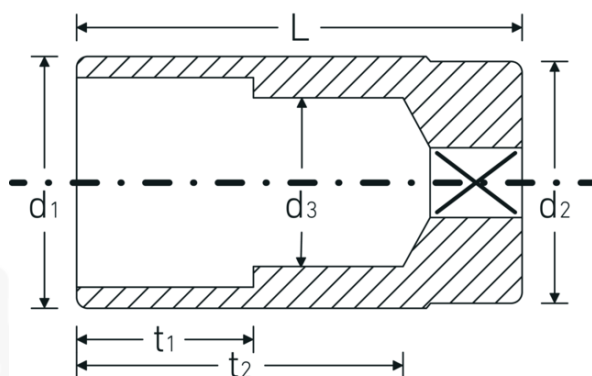

## Bocas de llave de vaso

46

Núm. art. 02020016  
GTIN 4018754002221  
Modelo 46 16

**Designación.** 3/8 " Juego de bocas de llaves de vaso SW 16mm Long.60mm

**Descripción.**

- largas
- DIN 3124/ISO 2725-1, DIN EN 3710, DIN EN 3709, ASME B 107.5M
- HPQ®-Acero de altas características, cromadas

## Dibujo técnico.

## Atributos técnicos.

Perfil de salida	Hexágono doble AS-drive
Accionamiento cuadrado interior (pulgadas)	3/8 "
d1	21,7 mm
d2	19,5 mm
d3	15 mm
DIN	DIN 3124 / ISO 2725-1, DIN EN 3710, DIN EN 3709, ASME B 107.5M
Longitud mm (L)	60 mm
Anchura de los planos [mm]	16 mm
t1	25 mm
t2	47,9 mm

## Datos logísticos.

Profundidad mm (IFS)	60
Anchura mm (IFS)	22
Altura mm (IFS)	22
Longitud (empaquetada, mm)	130
Anchura (empaquetada, mm)	23
Altura en pulgadas	125
Volumen (envasado, dm3)	0.37375 dm3
Núm. art.	02020016
Peso (bruto, kg)	0,790
Peso PAP (kg)	0,000
Peso PVC (kg)	0,006
GTIN	4018754002221
País de origen	GERMANY
Región de origen	Nordrhein-Westfalen
RAEE/Ley eléctrica	nicht ear-pflichtig
Arancel de aduanas núm.	82042000
Norma de embalaje	10
Peso	81 g