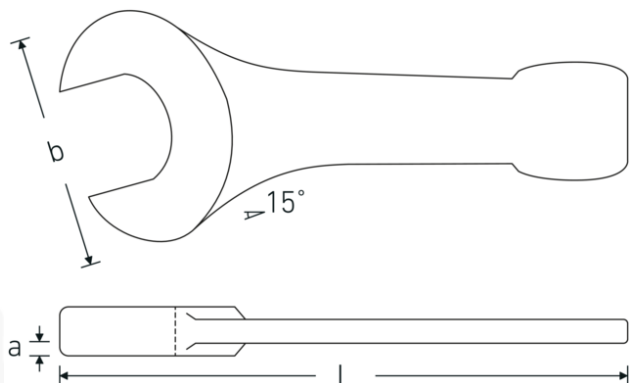

Steekslagsleutel

4204

Artikelnr. **42040075**
GTIN **4018754023769**
Model **4204 75**

Aanwijzing. Steekslagsleutel M. 75mm L.375mm

Eigenschappen.

- DIN 133
- gelegeerd staal, staalgrijs

Voordelen.

DIN 133

Technische tekening.

Technische kenmerken.

a 30 mm
Breedte mm (b) 154 mm

Logistieke gegevens.

Diepte mm (IFS) 373
Breedte mm (IFS) 158

DIN	DIN 133	Hoogte mm (IFS)	31
Lengte mm (L)	375 mm	Lengte (verpakt, mm)	373
Flatbreedte 1 [mm]	75 mm	Breedte (verpakt, mm)	158
		Hoogte (verpakt, mm)	31
		Volume (verpakt, dm3)	1.826954 dm3
		Artikelnr.	42040075
		Gewicht (bruto, CG)	3,940
		Gewicht PAP (CG)	0,000
		Gewicht PVC (CG)	0,000
		GTIN	4018754023769
		Land van oorsprong	GERMANY
		Regio van oorsprong	Nordrhein-Westfalen
		WEEE/ElektroG	nicht ear-pflichtig
		Douanetarief nr.	82041100
		Verpakkingsstandaard	1
		Gewicht (g)	4163 g