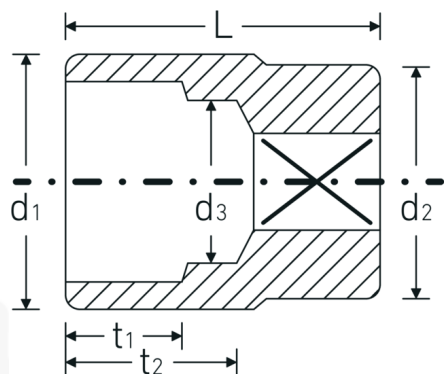

Chiavi a bussola

55a

Nr. art **05410070**
GTIN **4018754009480**
Modello **55 A 1 7/8**

Designazione.

3/4 " Insetto chiave a bussola Mis. 1 7/8" Lar.76mm

Descrizione.

- SAE AS 954-E (valori di controllo), ASME B 107.1
- AS-drive ed acciaio ad alte prestazioni HPQ® fino a 1 1/2", cromate

Vantaggi.

SAE AS 954-E (valori di controllo), ASME B 107.1

Disegno tecnico.

Attributi tecnici.

Profilo di uscita Doppio esagonale AS-drive

Dati logistici.

Profondità mm (IFS) 77
Larghezza mm (IFS) 64

Azionamento quadrato interno (pollici)	3/4 "	Altezza mm (IFS)	64
d1	63,5 mm	Lunghezza (imballata, mm)	80
d2	40 mm	Larghezza (imballata, mm)	65
d3	33 mm	Altezza (imballata, mm)	65
Lunghezza mm (L)	76 mm	Volume (imballato, dm3)	0.338 dm3
Larghezza tra le piastre [pollici]	1 7/8 "	N° Art.	05410070
t1	34 mm	Peso (lordo, kg)	0,660
t2	45 mm	Peso PAP (kg)	0,000
		Peso PVC (kg)	0,006
		GTIN	4018754009480
		Paese di origine	GERMANY
		Regione di origine	Nordrhein-Westfalen
		RAEE/Legge sull'elettricità	nicht ear-pflichtig
		N. tariffa doganale	82042000
		Standard di imballaggio	1
		Peso [mm]	660 g