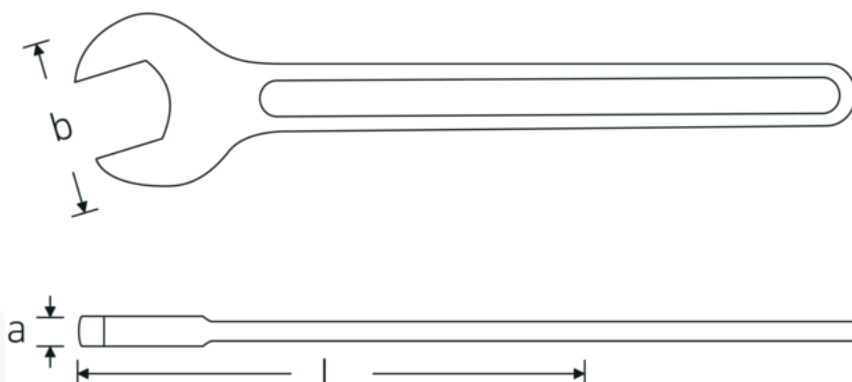

## Jednostronne klucze płaskie

**4004**

Art. nr **40040410**  
GTIN **4018754018352**  
Modelka **4004 41**

**Oznaczenie.** klucz płaski jednostronny Wi. 41mm Dł.335mm

**Właściwości.**

- DIN 894 do 85 mm
- stal specjalna, stalowo szary

## Zalety.

DIN 894 do 85 mm

## Atrybuty techniczne.

a 12,8 mm  
Szerokość mm (b) 83,5 mm

## Dane logistyczne.

Głębokość mm (IFS) 340  
Szerokość mm (IFS) 90

<b>DIN</b>	DIN 894	<b>Wysokość mm (IFS)</b>	14
<b>Długość mm (L)</b>	335 mm	<b>Długość (w opakowaniu, mm)</b>	340
<b>Szerokość w poprzek mieszkań 1 [mm]</b>	41 mm	<b>Szerokość (w opakowaniu, mm)</b>	90
		<b>Wysokość (w opakowaniu, mm)</b>	14
		<b>Objętość (w opakowaniu, dm<sup>3</sup>)</b>	0.4284 dm <sup>3</sup>
		<b>Art. nr</b>	40040410
		<b>Waga (brutto, kg)</b>	0,600
		<b>Waga PAP (kg)</b>	0,000
		<b>Waga PVC (kg)</b>	0,000
		<b>GTIN</b>	4018754018352
		<b>Kraj pochodzenia</b>	GERMANY
		<b>Region pochodzenia</b>	Nordrhein-Westfalen
		<b>WEEE/ElektroG</b>	nicht ear-pflichtig
		<b>Nr taryfy celnej</b>	82041100
		<b>Standard pakowania</b>	1
		<b>Waga (g)</b>	555 g