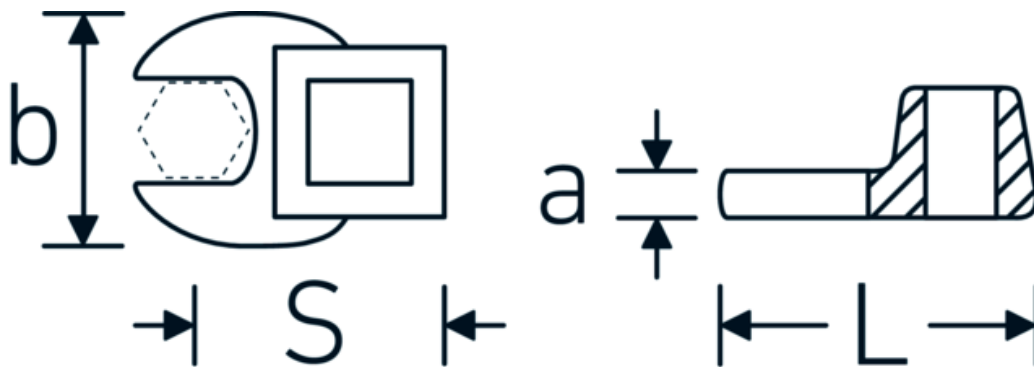

## CROW-FOOT-nøgle, tommer

540a

Art. nr. 02500062  
GTIN 4018754004775  
Model 540 A 1 7/16

**Betegnelse.** 3/8 " CROW-FOOT-nøgle St. 1 7/16" L.56,5mm

**Egenskaber.**

- Chrome-Alloy-Steel, forkromet
- BEMÆRK! Ændrede indstillingsværdier på momentnøglen <!-- (se note side [170524]) -->

### Teknisk tegning.

### Tekniske egenskaber.

a	8 mm
Firkantet drev indvendigt (tommer)	3/8 "
Bredde mm (b)	62 mm
Længde mm (L)	56,5 mm
S	33,1 mm