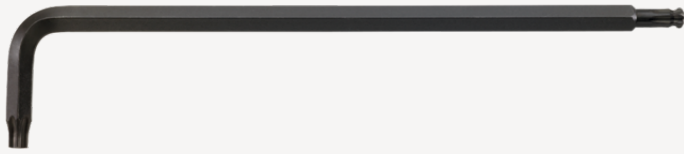

TORX® Winkelschraubendreher

10771

Art.-Nr. 43270027
GTIN 4018754110018
Modell 10771 T 27 KUGELKOPF-
WINKELSCHRAUBENDREHER
TORX

Bezeichnung.

TORX® Winkelschraubendreher L.36mm x 176mm

Eigenschaften.

- für Innen-TORX® Schrauben
- lange Ausführung
- Kugelkopf am langen Schaftende
- Schwenkwinkel bis 25° nach jeder Seite
- Chrom-Vanadium, brüniert

Vorteile.

für Innen TORX® Schrauben.

Technische Zeichnung.

Technische Attribute.

Abtriebsprofil	TORX®
Größe Abtriebsprofil	T27
L1	36 mm
L2	176 mm

Logistikdaten.

Tiefe mm (IFS)	160
Breite mm (IFS)	21
Höhe mm (IFS)	6
Länge (verpackt, mm)	170
Breite (verpackt, mm)	100
Höhe (verpackt, mm)	60
Volumen (verpackt, dm3)	1.02 dm3
Art.-Nr.	43270027
Gewicht (brutto, kg)	0,140
Gewicht PAP (kg)	0,000
Gewicht PVC (kg)	0,003
GTIN	4018754110018
Ursprungsland	GERMANY
Ursprungsregion	Baden-Württemberg
WEEE/ElektroG	nicht ear-pflichtig
Zolltarifnr.	82054000
Packnorm	5
Gewicht (g)	28 g

Varianten.

Art.-Nr.	Modell-Nr. (ERP)	Bezeichnung	GTIN
43270010	10771 T 10 KUGELKOPF- WINKELSCHRAUBENDREHER TORX	TORX® Winkelschraubendreher L.23mm x 121mm	4018754109975
43270015	10771 T 15 KUGELKOPF- WINKELSCHRAUBENDREHER TORX	TORX® Winkelschraubendreher L.27mm x 136mm	4018754109982
43270020	10771 T 20 KUGELKOPF- WINKELSCHRAUBENDREHER TORX	TORX® Winkelschraubendreher L.29mm x 148mm	4018754109999
43270025	10771 T 25 KUGELKOPF- WINKELSCHRAUBENDREHER TORX	TORX® Winkelschraubendreher L.33mm x 163mm	4018754110001
43270027	10771 T 27 KUGELKOPF- WINKELSCHRAUBENDREHER TORX	TORX® Winkelschraubendreher L.36mm x 176mm	4018754110018
43270030	10771 T 30 KUGELKOPF- WINKELSCHRAUBENDREHER TORX	TORX® Winkelschraubendreher L.38mm x 191mm	4018754110025