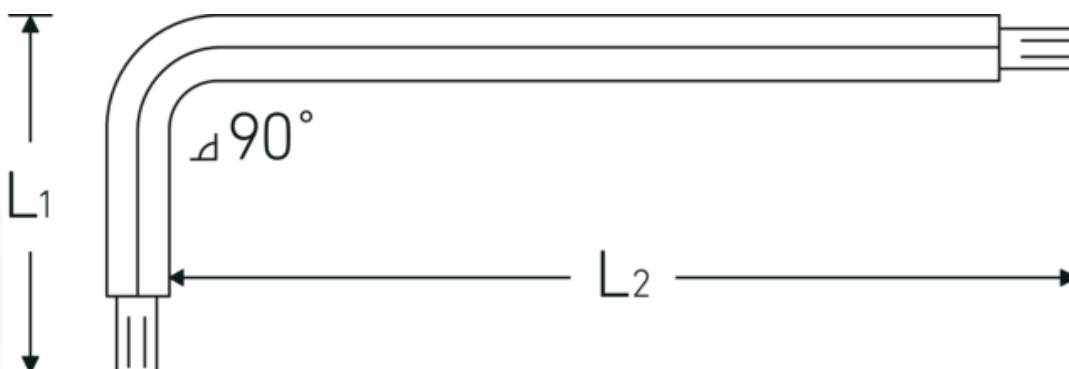

TORX® Winkelschraubendreher

10771

Art.-Nr. 43270027
GTIN 4018754110018
Modell 10771 T 27 KUGELKOPF-
WINKELSCHRAUBENDREHER
TORX

Bezeichnung.

TORX® Winkelschraubendreher L.36mm x 176mm

Eigenschaften.

- für Innen-TORX® Schrauben
- lange Ausführung
- Kugelkopf am langen Schaftende
- Schwenkwinkel bis 25° nach jeder Seite
- Chrom-Vanadium, brüniert

Vorteile.

für Innen TORX® Schrauben.

Technische Zeichnung.

Technische Attribute.

Abtriebsprofil	TORX®
Größe Abtriebsprofil	T27
L1	36 mm
L2	176 mm

Logistikdaten.

Tiefe mm (IFS)	160
Breite mm (IFS)	21
Höhe mm (IFS)	6
Länge (verpackt, mm)	170
Breite (verpackt, mm)	100
Höhe (verpackt, mm)	60
Volumen (verpackt, dm3)	1.02 dm3
Art.-Nr.	43270027
Gewicht (brutto, kg)	0,140
Gewicht PAP (kg)	0,000
Gewicht PVC (kg)	0,003
GTIN	4018754110018
Ursprungsland	GERMANY
Ursprungsregion	Baden-Württemberg
WEEE/ElektroG	nicht ear-pflichtig
Zolltarifnr.	82054000
Packnorm	5
Gewicht (g)	28 g

Varianten.

Art.-Nr.	Modell-Nr. (ERP)	Bezeichnung	GTIN
43270010	10771 T 10 KUGELKOPF- WINKELSCHRAUBENDREHER TORX	TORX® Winkelschraubendreher L.23mm x 121mm	4018754109975
43270015	10771 T 15 KUGELKOPF- WINKELSCHRAUBENDREHER TORX	TORX® Winkelschraubendreher L.27mm x 136mm	4018754109982
43270020	10771 T 20 KUGELKOPF- WINKELSCHRAUBENDREHER TORX	TORX® Winkelschraubendreher L.29mm x 148mm	4018754109999
43270025	10771 T 25 KUGELKOPF- WINKELSCHRAUBENDREHER TORX	TORX® Winkelschraubendreher L.33mm x 163mm	4018754110001
43270027	10771 T 27 KUGELKOPF- WINKELSCHRAUBENDREHER TORX	TORX® Winkelschraubendreher L.36mm x 176mm	4018754110018
43270030	10771 T 30 KUGELKOPF- WINKELSCHRAUBENDREHER TORX	TORX® Winkelschraubendreher L.38mm x 191mm	4018754110025

43270040 10771 T 40 KUGELKOPF-
WINKELSCHRAUBENDREHER
TORX

TORX® Winkelschraubendreher
L.43mm x 210mm

4018754110032

GTIN-Code.

STAHLWILLE Eduard Wille GmbH & Co. KG

Lindenallee 27 · 42349 Wuppertal · Deutschland · Tel.: +49 202 4791-0 · Fax: +49 202 4791-200