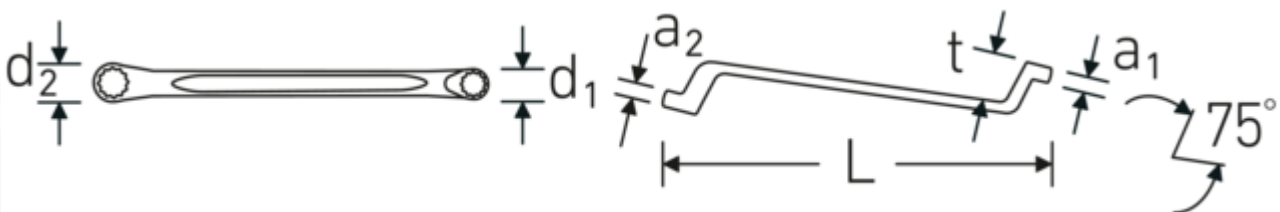

## Double-ended ring spanner, metric, offset

### StahlwilleSTABIL®20

Product no. 41044650  
GTIN 4018754021208  
Model StahlwilleSTABIL 20 46 x 50

**Label.** Double-ended ring spanner Spanner size 46 x 50 mm L.535mm

**Features.** StahlwilleSTABIL®

- offset
- DIN 838/ISO 10104
- Chrome Alloy Steel, chrome plated

## Technical Attributes.

a1	19 mm
a2	20 mm
Drive profile	bi-hex AS-Drive®
d1	65,2 mm
d2	73 mm
Length mm (L)	535 mm
Spanner width 1 [mm]	46 mm
Ring position	75 °
Spanner width 2 [mm]	50 mm
t	45 mm

## Logistics data.

Depth mm (IFS)	535
Width mm (IFS)	73
Height mm (IFS)	20
Length (packed, mm)	540
Width (packed, mm)	74
Height (packed, mm)	20
Volume (packed, dm3)	0.7992 dm3
Art. no.	41044650
Weight (gross, kg)	1,709
Weight PAP (kg)	0,000
Weight PVC (kg)	0,000
GTIN	4018754021208
Country of origin	GERMANY
Region of origin	Nordrhein-Westfalen
WEEE/ElektroG	nicht ear-pflichtig
Customs tariff no.	82041100
Packing standard	1
Weight	1709 g