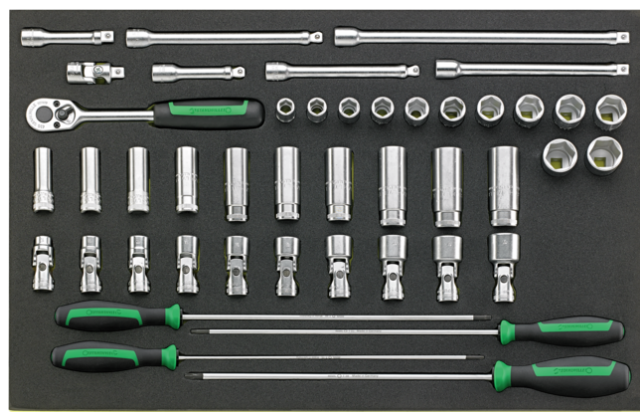

Position tarifaire	82060000
Emballage	1
Poids	8040 g

Variantes.

Réf. n°	Réf. article (ERP)	Désignation de l'article (Autom.)	GTIN
97830822	1120/2 TCS AUDI ERGAENZUNG	Jeu complémentaire Audi 1120/2 TCS 73 pcs.	4018754255597

Code GTIN.

Images.

STAHLWILLE Eduard Wille GmbH & Co. KG

Lindenallee 27 · 42349 Wuppertal · Allemagne · Tél.: +49 202 4791-0 · Fax: +49 202 4791-200

info@stahlwille.de · www.stahlwille.com · Copyright par STAHLWILLE Eduard Wille GmbH & Co. KG, Wuppertal

Copyright by STAHLWILLE Eduard Wille GmbH & Co. KG, Wuppertal