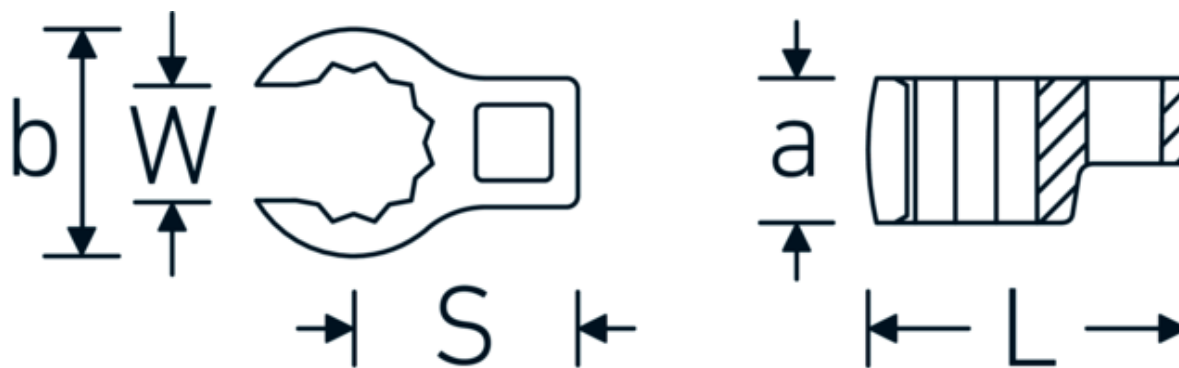

Dibujo técnico.

Atributos técnicos.

a	24,5 mm
Accionamiento cuadrado interior (pulgadas)	1/2 "
Anchura mm (b)	57,9 mm
Longitud mm (L)	71,8 mm
S	37,7 mm
Anchura de los planos [mm]	41 mm

Datos logísticos.

Profundidad mm (IFS)	70
Anchura mm (IFS)	58
Altura mm (IFS)	25
Longitud (empaquetada, mm)	70
Anchura (empaquetada, mm)	58
Altura en pulgadas	25
Volumen (envasado, dm3)	0.1015 dm3