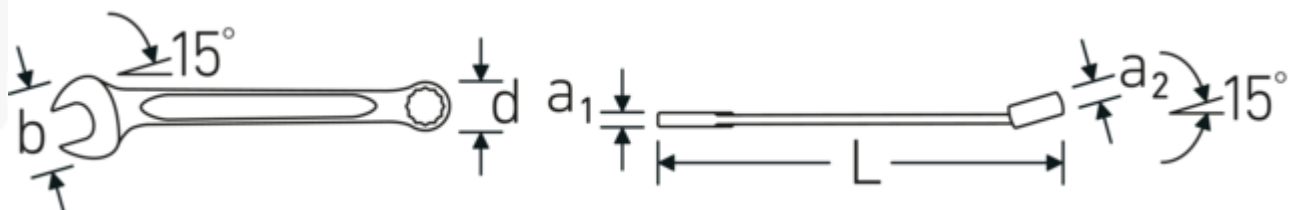

Ringmaulschlüssel OPEN BOX, zöllig

OPEN BOX 13a

Art.-Nr. 40481616
GTIN 4018754020096
Modell OPEN BOX 13a 1/4

Bezeichnung. Ringmaulschlüssel SW 1/4 " L.105mm

Eigenschaften.

- **zöllige, gleiche** Schlüsselweiten
- Ringseite gerade, Maulseite 15° abgewinkelt
- Ring mit Doppelsechskant und AS-Drive® Profil
- stabile, schlanke und leichte Konstruktion
- hohe Biegefestigkeit durch das Doppel-T-Profil
- verstärkte Verbindung zwischen Maul und Schaft
- griffige, angenehme Haptik durch das STAHLWILLE Rundfinish
- hoch belastbar und langlebig
- im Gesenk geschmiedet, gehärtet und im Ölbad abgekühlt
- Chrome Alloy Steel, verchromt
- DIN 3113 Form A / ISO 7738 Form A

Vorteile.

Hochwertiger Ringmaulschlüssel OPEN BOX, zöllig, Ring- und Maulseite 15° abgewinkelt, Länge 105 mm, DIN 3113 Form A / ISO 7738 Form A, Chrome Alloy Steel, 40481616.

Technische Zeichnung.

Technische Attribute.

a1	3,6 mm
a2	6 mm
Breite mm (b)	15,5 mm
d	10,2 mm
DIN	DIN 3113 Form A / ISO 7738 Form A
Länge mm (L)	105 mm
Legierung	Chrome Alloy Steel
Maulstellung	15 °
Oberfläche	verchromt
Ringstellung	15 °
Schlüsselweite 1 [Zoll]	1/4 "
Schlüsselweite 2 [Zoll]	1/4 "

Logistikdaten.

Tiefe mm (IFS)	106
Breite mm (IFS)	16
Höhe mm (IFS)	7
Länge (verpackt, mm)	106
Breite (verpackt, mm)	38
Höhe (verpackt, mm)	18
Volumen (verpackt, dm3)	0.072504 dm3
Art.-Nr.	40481616
Gewicht (brutto, kg)	0,144
Gewicht PAP (kg)	0,000
Gewicht PVC (kg)	0,003
GTIN	4018754020096
Ursprungsland	GERMANY
Ursprungsregion	Nordrhein-Westfalen
WEEE/ElektroG	nicht ear-pflichtig
Zolltarifnr.	82041100
Packnorm	10
Gewicht (g)	14 g