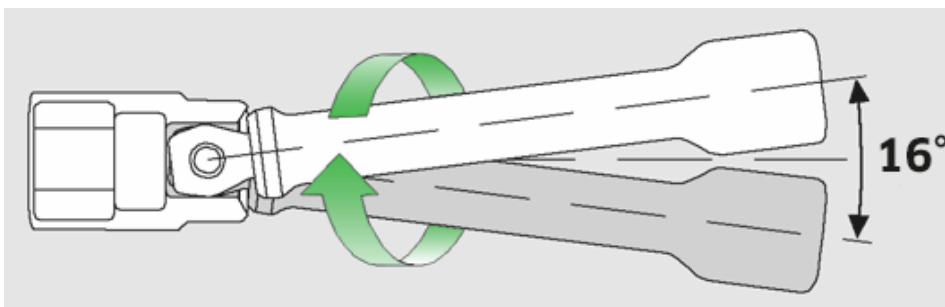

Wobble-Drive dopverlenging 1/4"

405W

Artikelnr. 11010012
GTIN 4018754103782
Model 405W/6 VERLAENGERUNG 1/4
ZOLL

Aanwijzing. 1/4 " Wobble-Drive-verlenging L.150mm

Eigenschappen.

- zwenkhoek tot 8° naar iedere kant
- max. belasting 40 N·m

Voordelen.

Draaihoek tot 8° aan elke kant

Technische kenmerken.

Uitgang vierkant buiten (inch)	1/4
Aandrijving vierkant binnen (inch)	1/4 "
d	11,6 mm
Maat	6
Lengte mm (L)	150 mm

Logistieke gegevens.

Diepte mm (IFS)	150
Breedte mm (IFS)	12
Hoogte mm (IFS)	12
Lengte (verpakt, mm)	155
Breedte (verpakt, mm)	50
Hoogte (verpakt, mm)	12
Volume (verpakt, dm ³)	0.093 dm ³
Artikelnr.	11010012