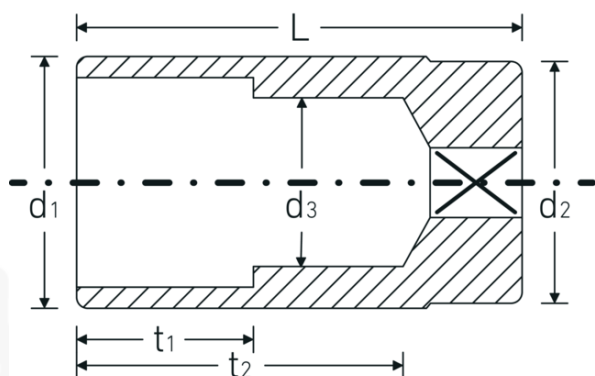

Bocas de llave de vaso

46a

Núm. art. **02420044**
GTIN **4018754004393**
Modelo **46 A 7/8**

Designación. 3/8 " Juego de bocas de llaves de vaso SW 7/8" Long.65mm

Descripción.

- largas
- ASME B 107.1, Fed. Spec. GGG-W-641, SAE AS 954-E
- HPQ®-Acero de altas características, cromadas

Ventajas.

largo

Dibujo técnico.

Atributos técnicos.

Perfil de salida	Hexágono doble AS-drive
Accionamiento cuadrado interior (pulgadas)	3/8 "
d1	28,7 mm
d2	26,5 mm
d3	21 mm
Longitud mm (L)	65 mm
Anchura de los planos [pulgadas]	7/8 "
t1	30 mm
t2	51,2 mm

Datos logísticos.

Profundidad mm (IFS)	66
Anchura mm (IFS)	30
Altura mm (IFS)	30
Longitud (empaquetada, mm)	151
Anchura (empaquetada, mm)	66
Altura en pulgadas	30
Volumen (envasado, dm3)	0.29898 dm3
Núm. art.	02420044
Peso (bruto, kg)	0,710
Peso PAP (kg)	0,000
Peso PVC (kg)	0,007
GTIN	4018754004393
País de origen	GERMANY
Región de origen	Nordrhein-Westfalen
RAEE/Ley eléctrica	nicht ear-pflichtig
Arancel de aduanas núm.	82042000
Norma de embalaje	5
Peso	184 g

Variantes.

Núm. art.	Nº de modelo (ERP)	Designación	GTIN
02420016	46 A 1/4	3/8 " Juego de bocas de llaves de vaso SW 1/4" Long.54mm	4018754127009
02420020	46 A 5/16	3/8 " Juego de bocas de llaves de vaso SW 5/16" Long.54mm	4018754127016
02420022	46 A 11/32	3/8 " Juego de bocas de llaves de vaso SW 11/32" Long.54mm	4018754286232
02420024	46 A 3/8	3/8 " Juego de bocas de llaves de vaso SW 3/8" Long.54mm	4018754004317
02420028	46 A 7/16	3/8 " Juego de bocas de llaves de vaso SW 7/16" Long.54mm	4018754004324
02420032	46 A 1/2	3/8 " Juego de bocas de llaves de vaso SW 1/2" Long.54mm	4018754004331
02420034	46 A 9/16	3/8 " Juego de bocas de llaves de vaso SW 9/16" Long.60mm	4018754004348
02420035	46 A 19/32	3/8 " Juego de bocas de llaves de vaso SW 19/32" Long.60mm	4018754004355