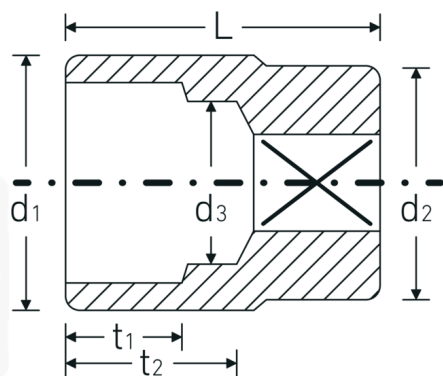

## Ventajas.

Made in Germany: STAHLWILLE {190}Bocas de llave de vaso41 mm Longitud 67 mm

AS-drive hexagonal, acero de alto rendimiento HPQ®, cromado

Forjado en estampa, endurecido y enfriado en baño de aceite

## Dibujo técnico.

## Atributos técnicos.

Perfil de salida	AS-drive hexagonal
Accionamiento cuadrado interior (pulgadas)	3/4 "
d1	55,5 mm
d2	40 mm
d3	33 mm
DIN	DIN 3124 / ISO 2725-1, ASME B 107.5 M
Longitud mm (L)	67 mm
Anchura de los planos [mm]	41 mm
t1	30 mm
t2	37,5 mm

## Datos logísticos.

Profundidad mm (IFS)	67
Anchura mm (IFS)	56
Altura mm (IFS)	56
Longitud (empaquetada, mm)	120
Anchura (empaquetada, mm)	75
Altura en pulgadas	57
Volumen (envasado, dm3)	0.513 dm3
Núm. art.	05010041
Peso (bruto, kg)	1,030
Peso PAP (kg)	0,000
Peso PVC (kg)	0,007
GTIN	4018754008841
País de origen	GERMANY
Región de origen	Nordrhein-Westfalen
RAEE/Ley eléctrica	nicht ear-pflichtig
Arancel de aduanas núm.	82042000
Norma de embalaje	2
Peso	510 g