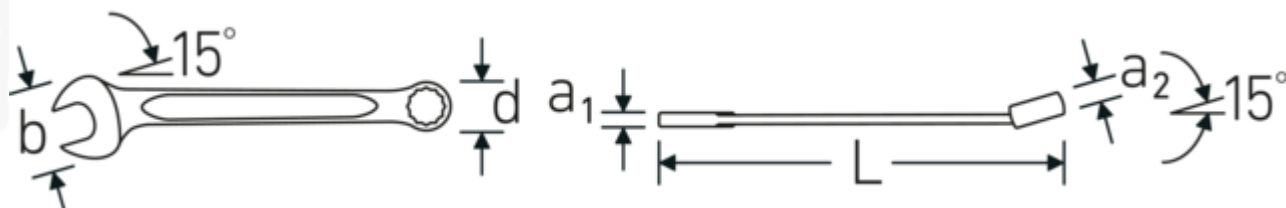

Ringgaffelnøglesæt OPEN BOX

OPEN BOX 13a

Art. nr. **96404803**
GTIN **4018754080861**
Model **OPEN BOX 13a/8**

Betegnelse.

Ringgaffelnøglesæt OPEN BOX OPEN BOX 13a/8 7/16-7/8 8 stk.

Fordele.

Made in Germany – STAHLWILLE Ringgaffelnøglesæt OPEN BOX i robust, 8 stk. dele, 7/16-7/8, ringside 15° vinklet, DIN 3113 Form A / ISO 7738 Form A, , 96404803

Særlig fremstillingsproces giver mulighed for tyndvæggede ringe – perfekt til at skrue på svært tilgængelige steder

Ekstremt stærk og holdbar – stærkere end nogen skrue

Højkvalitets-, gribevenlig overfladestruktur – til sikkert arbejde, selv med olieindsmurte hænder

Teknisk tegning.

Tekniske egenskaber.

Antal værktøjer	8 stk.
Område	7/16-7/8
DIN	DIN 3113 Form A / ISO 7738 Form A
Kæbeposition nr.	15 ° 13a/8

Logistiske data.

Dybde mm (IFS)	270
Bredde mm (IFS)	50
Højde mm (IFS)	67
Længde (pakket, mm)	270
Bredde (pakket, mm)	50
Højde (pakket, mm)	67
Volumen (pakket, dm ³)	0.9045 dm ³
Art. nr.	96404803
Vægt (g)	900 g
Vægt PAP (kg)	0,040
Vægt PVC (kg)	0,000
GTIN	4018754080861
Oprindelsesland	GERMANY
Oprindelsesregion	Nordrhein-Westfalen
WEEE/ElektroG	nicht ear-pflichtig
Toldtarif nr.	82041100
Standard for pakning	1