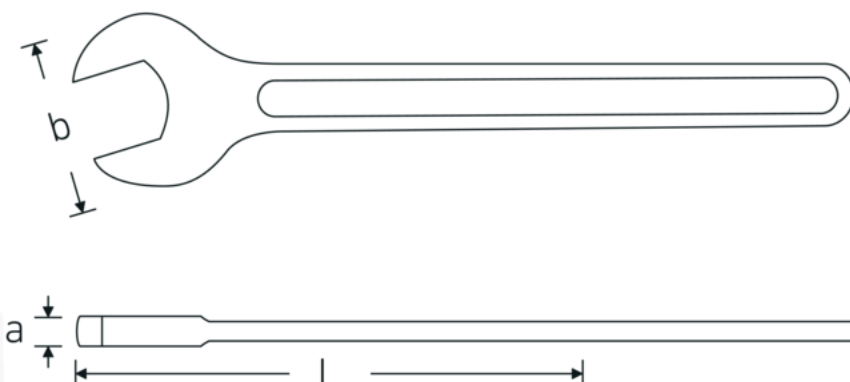

## Einmaulschlüssel, metrisch

**4004**

Art.-Nr. **40040460**

GTIN **4018754018369**

Modell **4004 46**

**Bezeichnung.** Einmaulschlüssel SW 46mm L.369mm

**Eigenschaften.**

- Spezialstahl, stahlgrau
- DIN 894 bis 85 mm

### Vorteile.

DIN 894 bis 85 mm.

### Technische Zeichnung.

### Technische Attribute.

**a** 14,8 mm  
**Breite mm (b)** 93 mm