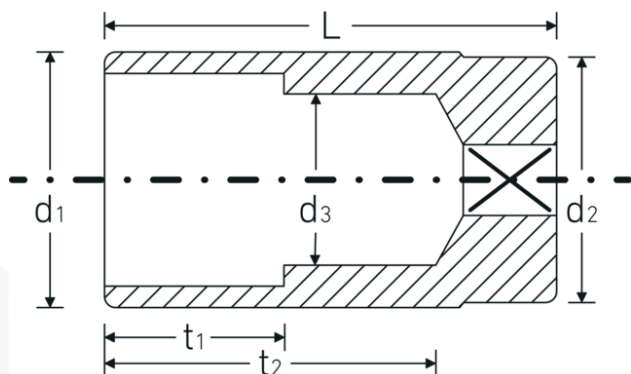

### Designazione.

1/2 " Inserto chiave a bussola Mis. 11/16" Lar.83mm

### Descrizione.

- lunghe
- ASME B 107.1, Fed. Spec. GGG-W-641, SAE AS 95-E
- acciaio ad alte prestazioni HPQ®, cromate

## Attributi tecnici.

<b>Profilo di uscita</b>	Doppio esagonale AS-drive
<b>Azionamento quadrato interno (pollici)</b>	1/2 "
<b>d1</b>	24,2 mm
<b>d2</b>	23,7 mm
<b>d3</b>	16,5 mm
<b>Lunghezza mm (L)</b>	83 mm
<b>Larghezza tra le piastre [pollici]</b>	11/16 "
<b>t1</b>	35 mm
<b>t2</b>	64,2 mm