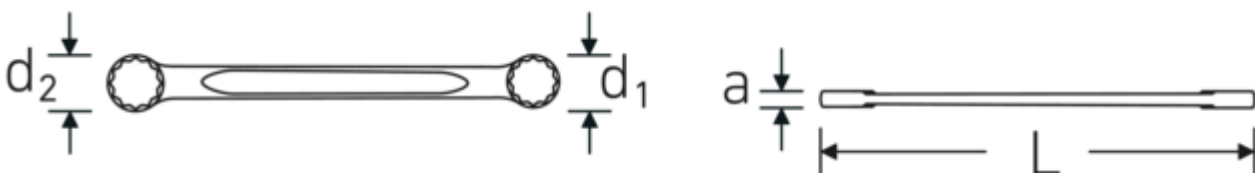

Doppelringschlüssel, metrisch

StahlwilleSTABIL®21

Art.-Nr. 41051213

GTIN 4018754021260

Modell 21 12 x 13

Bezeichnung.

Doppelringschlüssel SW 12 x 13 mm L.150mm

Eigenschaften.

- **metrische, ungleiche** Schlüsselweiten
- gerade Ausführung
- Doppelsechskant mit AS-Drive® Profil
- stabile, schlanke und leichte Konstruktion
- enorm belastbar und langlebig
- hohe Biegefestigkeit durch das Doppel-T-Profil
- griffige, angenehme Haptik durch das STAHLWILLE Rundfinish
- im Gesenk geschmiedet, gehärtet und im Ölbad abgekühlt
- Chrome Alloy Steel, verchromt
- DIN 837 / ISO 10103

Vorteile.

gerade.

Technische Zeichnung.

Technische Attribute.

| | |
|------------------------------|---------------------------|
| a | 6,5 mm |
| Abtriebsprofil | Doppelsechskant AS-Drive® |
| d1 | 18,2 mm |
| d2 | 19,5 mm |
| DIN | DIN 837 / ISO 10103 |
| Länge mm (L) | 150 mm |
| Legierung | Chrome Alloy Steel |
| Oberfläche | verchromt |
| Schlüsselweite 1 [mm] | 12 mm |
| Schlüsselweite 2 [mm] | 13 mm |