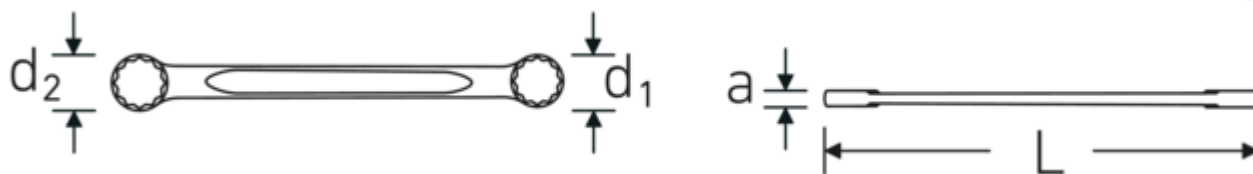

Llaves de dos bocas en estrella

StahlwilleSTABIL®21

Núm. art. 41052427
GTIN 4018754021406
Modelo 21 24 x 27

Designación. Llave de doble anillo SW 24 x 27 mm L.290mm

Descripción. StahlwilleSTABIL®

- planas
- DIN 837/ISO 10103
- Chrome-Alloy-Steel, cromadas

Ventajas.

recto

Dibujo técnico.

Atributos técnicos.

a	11 mm
Perfil de salida	Hexágono doble AS-drive
d1	34,7 mm
d2	38,5 mm

Datos logísticos.

Profundidad mm (IFS)	290
Anchura mm (IFS)	39
Altura mm (IFS)	11
Longitud (empaquetada, mm)	305

DIN	DIN 837 / ISO 10103	Anchura (empaquetada, mm)	80
Longitud mm (L)	290 mm	Altura en pulgadas	40
Anchura de los planos 1 [mm]	24 mm	Volumen (envasado, dm3)	0.976 dm3
Anchura de los planos 2 [mm]	27 mm	Núm. art.	41052427
		Peso (bruto, kg)	1,125
		Peso PAP (kg)	0,000
		Peso PVC (kg)	0,013
		GTIN	4018754021406
		País de origen	GERMANY
		Región de origen	Nordrhein-Westfalen
		RAEE/Ley eléctrica	nicht ear-pflichtig
		Arancel de aduanas núm.	82041100
		Norma de embalaje	5
		Peso	225 g