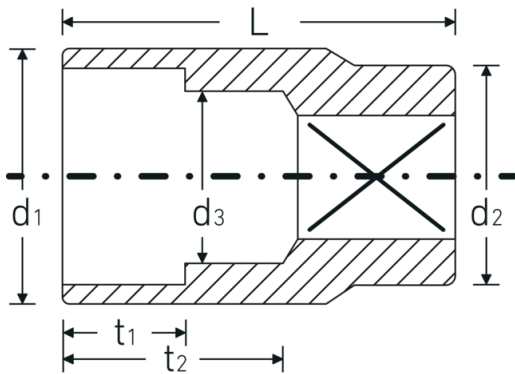

## Sockets 1/2", metric

50

Product no. **03010010**  
GTIN **4018754005185**  
Model **50 10**

**Label.** 1/2 " Socket Wrench size 10mm L.38mm

## Technical Drawing.

## Technical Attributes.

|                              |  |
|------------------------------|--|
| Drive profile                | bi-hex AS-Drive®   |
| Internal square drive (inch) | 1/2 "  |
| d1                           | 14,5 mm  |
| d2                           | 22 mm  |
| d3                           | 9 mm   |
| DIN                          | DIN 3124 / ISO<br>2725-1, DIN EN 3709,<br>ASME B 107.5 M |
| Length mm (L)                | 38 mm  |
| Width across flats [mm]      | 10 mm  |

|          |       |                                      |               |
|----------|-------|--------------------------------------|---------------|
| 03010034 | 50 34 | 1/2 " Socket Wrench size 34mm L.47mm | 4018754005413 |
| 03010036 | 50 36 | 1/2 " Socket Wrench size 36mm L.52mm | 4018754283668 |