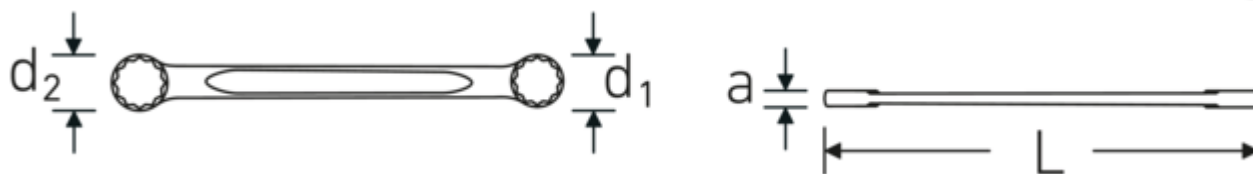

Dibujo técnico.

Atributos técnicos.

a	10 mm
Perfil de salida	Hexágono doble AS-drive
d1	30,5 mm
d2	34,7 mm

Datos logísticos.

Profundidad mm (IFS)	233
Anchura mm (IFS)	35
Altura mm (IFS)	10
Longitud (empaquetada, mm)	280