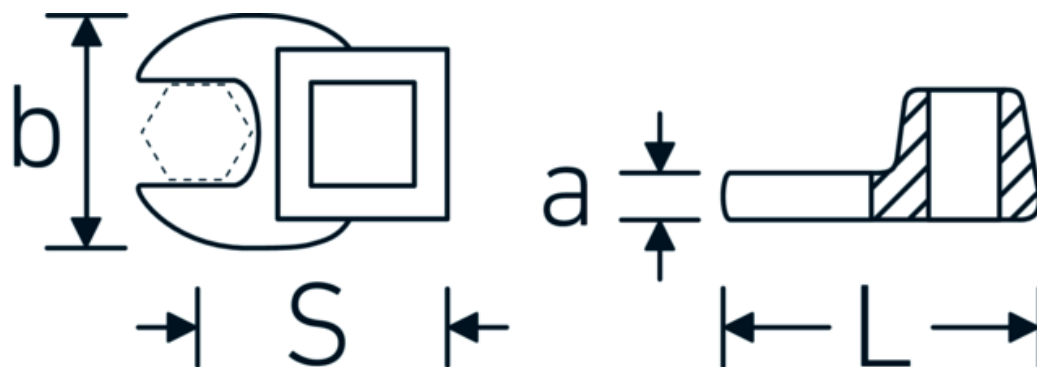

CROW-FOOT-nøgle, metrisk

540

Art. nr. **02200040**
GTIN **4018754141111**
Model **540 40**

Betegnelse. 3/8 " CROW-FOOT-nøgle St. 40mm L.63mm

Egenskaber.

- Chrome-Alloy-Steel, forkromet
- BEMÆRK! Ændrede indstillingsværdier på momentnøglen <!-- (se note side [170524]) -->

Teknisk tegning.

Tekniske egenskaber.

a	8 mm
Firkantet drev indvendigt (tommer)	3/8 "
Bredde mm (b)	70 mm
Længde mm (L)	63 mm
S	37,6 mm

Logistiske data.

Dybde mm (IFS)	68
Bredde mm (IFS)	61
Højde mm (IFS)	17
Længde (pakket, mm)	70
Bredde (pakket, mm)	70
Højde (pakket, mm)	18