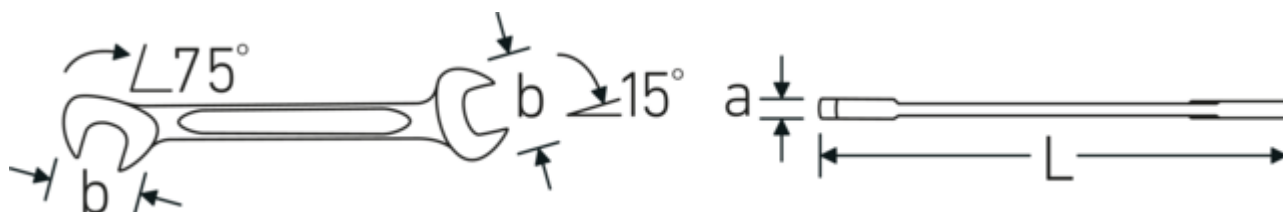

**Llaves pequeñas de dos bocas fijas
ELECTRIC**

ELECTRIC 12

Núm. art. **40061010**
GTIN **4018754018611**
Modelo **ELECTRIC 12 10**

Designación. Llave doble pequeña ELECTRIC SW 10 mm L.105mm

Descripción. • Chrome-Alloy-Steel, cromadas

Dibujo técnico.

Atributos técnicos.

a	3 mm
Anchura mm (b)	21 mm
Longitud mm (L)	105 mm
Posición de la boca	15/75 °
Anchura de los planos 1 [mm]	10 mm
Anchura de los planos 2 [mm]	10 mm

Datos logísticos.

Profundidad mm (IFS)	105
Anchura mm (IFS)	21
Altura mm (IFS)	3
Longitud (empaquetada, mm)	120
Anchura (empaquetada, mm)	50
Altura en pulgadas	18
Volumen (envasado, dm3)	0.108 dm3
Núm. art.	40061010
Peso (bruto, kg)	0,225
Peso PAP (kg)	0,000
Peso PVC (kg)	0,003