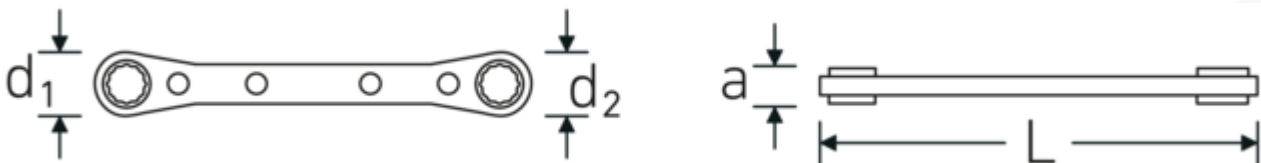

Dubbele ringratelsleutel, imperiaal, spline-drive profiel

25aSP

Artikelnr. **41572428**
GTIN **4018754209408**
Model **25aSP 24 x 28**

Aanwijzing.

Dubbele ringratelsleutel M. 3/4 x 7/8 " L.235mm

Eigenschappen.

- recht
- met Spline-Drive-profiel
- 22 tands
- verchromd

Voordelen.

recht

Technische tekening.

Technische kenmerken.

a	13 mm
Uitvoerprofiel	Spline-drive
d1	36 mm
d2	40 mm
Maat uitvoerprofiel	24 x 28

Logistieke gegevens.

Diepte mm (IFS)	235
Breedte mm (IFS)	40
Hoogte mm (IFS)	13
Lengte (verpakt, mm)	235
Breedte (verpakt, mm)	40

Lengte mm (L)	235 mm	Hoogte (verpakt, mm)	13
Breedte over vlakken 1 [inch]	3/4 "	Volume (verpakt, dm3)	0.1222 dm3
Breedte over flats 2 [inch]	7/8 "	Artikelnr.	41572428
		Gewicht (bruto, CG)	0,279
		Gewicht PAP (CG)	0,000
		Gewicht PVC (CG)	0,004
		GTIN	4018754209408
		Land van oorsprong	UNITED STATES
		Regio van oorsprong	Ausländischer Ursprung
		WEEE/ElektroG	nicht ear-pflichtig
		Douanetarief nr.	82041100
		Verpakkingsstandaard	1
		Gewicht (g)	279 g

Varianten.

Artikelnr.	Artikelnr. (ERP)	Beschrijving	GTIN
41570810	25aSP 8 x 10	Dubbele ringratelsleutel M. 1/4 x 5/16 " L.109mm	4018754209361
41571214	25aSP 12 x 14	Dubbele ringratelsleutel M. 3/8 x 7/16 " L.139mm	4018754209378
41571618	25aSP 16 x 18	Dubbele ringratelsleutel M. 1/2 x 9/16 " L.174mm	4018754209385
41572022	25aSP 20 x 22	Dubbele ringratelsleutel M. 5/8 " L.205mm	4018754209392
41572428	25aSP 24 x 28	Dubbele ringratelsleutel M. 3/4 x 7/8 " L.235mm	4018754209408