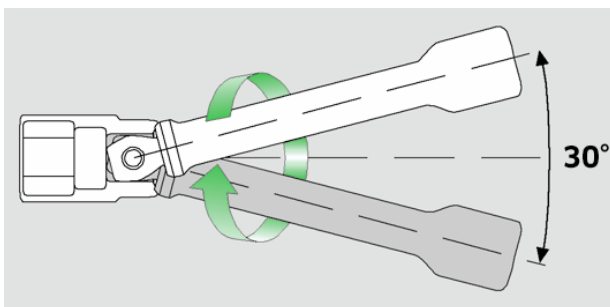

Wobble-Drive dopverlengstukken 3/8"

427W

Artikelnr. **12010008**
GTIN **4018754091126**
Model **427W/5**

Aanwijzing. 3/8 " Wobble-Drive-dopverlenging L.125mm

Eigenschappen.

- zwenkhoek tot 15° naar iedere kant
- max. belasting 80 N·m

Voordelen.

Draaihoek tot 15° aan elke kant

Technische kenmerken.

Uitgang vierkant buiten (inch)	3/8
Aandrijving vierkant binnen (inch)	3/8 "
d	17 mm
Maat	5
Lengte mm (L)	125 mm

Logistieke gegevens.

Diepte mm (IFS)	125
Breedte mm (IFS)	17
Hoogte mm (IFS)	17
Lengte (verpakt, mm)	138
Breedte (verpakt, mm)	45
Hoogte (verpakt, mm)	36
Volume (verpakt, dm3)	0.22356 dm3
Artikelnr.	12010008