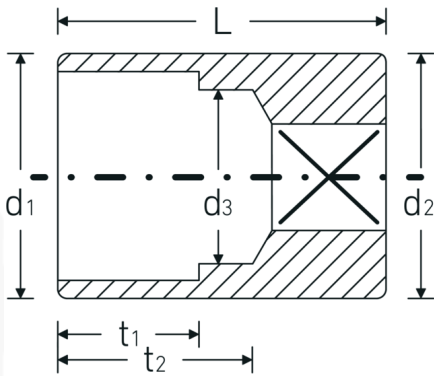

## Sockets 1/4", inch

40a

Product no. 01410012  
GTIN 4018754001224  
Model 40 A 3/16

**Label.** 1/4 " Socket Wrench size 3/16" L.23mm

## Technical Attributes.

<b>Drive profile</b>	hex AS-Drive®
<b>Internal square drive (inch)</b>	1/4 "
<b>d1</b>	7,6 mm
<b>d2</b>	10,7 mm
<b>d3</b>	4 mm
<b>Length mm (L)</b>	23 mm
<b>Wrench size [inch]</b>	3/16 "
<b>t1</b>	4,5 mm
<b>t2</b>	15 mm

## Logistics data.

<b>Depth mm (IFS)</b>	23
<b>Width mm (IFS)</b>	11
<b>Height mm (IFS)</b>	11
<b>Length (packed, mm)</b>	93
<b>Width (packed, mm)</b>	33
<b>Height (packed, mm)</b>	15
<b>Volume (packed, dm3)</b>	0.046035 dm3
<b>Product no.</b>	01410012
<b>Weight (gross, kg)</b>	0,093
<b>Weight PAP (kg)</b>	0,000
<b>Weight PVC (kg)</b>	0,002
<b>GTIN</b>	4018754001224
<b>Country of origin</b>	GERMANY
<b>Region of origin</b>	Nordrhein-Westfalen
<b>WEEE/ElektroG</b>	nicht ear-pflichtig
<b>Customs tariff no.</b>	82042000
<b>Packing standard</b>	10
<b>Weight</b>	9 g

## Variants.

Product no.	Model no. (ERP)	Description	GTIN
01410008	40 A 1/8	1/4 " Socket Wrench size 1/8" L.23mm	4018754180349
01410010	40 A 5/32	1/4 " Socket Wrench size 5/32" L.23mm	4018754001217
01410012	40 A 3/16	1/4 " Socket Wrench size 3/16" L.23mm	4018754001224
01410014	40 A 7/32	1/4 " Socket Wrench size 7/32" L.23mm	4018754001231
01410016	40 A 1/4	1/4 " Socket Wrench size 1/4" L.23mm	4018754001248
01410018	40 A 9/32	1/4 " Socket Wrench size 9/32" L.23mm	4018754001255
01410020	40 A 5/16	1/4 " Socket Wrench size 5/16" L.23mm	4018754001262
01410022	40 A 11/32	1/4 " Socket Wrench size 11/32" L.23mm	4018754001279
01410024	40 A 3/8	1/4 " Socket Wrench size 3/8" L.23mm	4018754001286
01410028	40 A 7/16	1/4 " Socket Wrench size 7/16" L.23mm	4018754001293
01410032	40 A 1/2	1/4 " Socket Wrench size 1/2" L.23mm	4018754001309
01410034	40 A 9/16	1/4 " Socket Wrench size 9/16" L.24mm	4018754001316