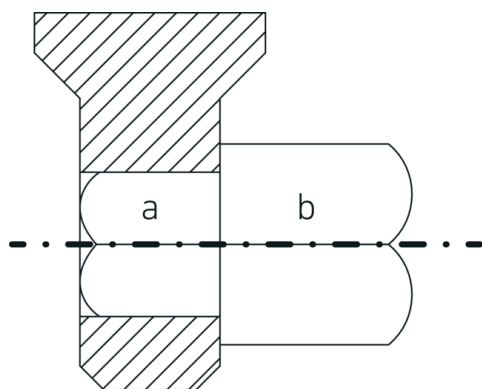

## Pièces de raccord à carrés

70V

Réf. n° 59010003  
GTIN 4018754035359  
Modèle 70 V 3

## Désignation.

Pièces de raccordement carrée Carrée d'entraînement 3/8 Sortie 3/8 Lg.25,8mm

## Attributs techniques.

Carré de sortie extérieur (pouces)	3/8
Carré d'entraînement pour modèle	3/8 734/5
Dim.	3
Longueur mm (L)	25,8 mm