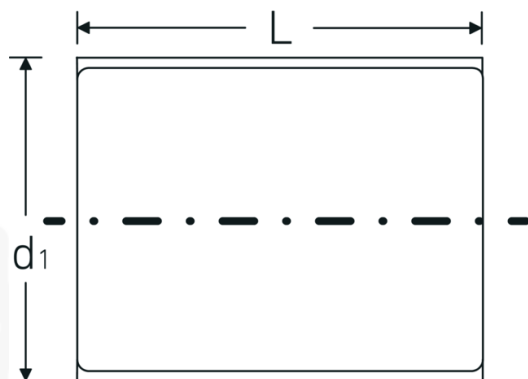

Bocas de llave de vaso VDE 3/8"

12171 VDE

Núm. art. 02380009
GTIN 4018754253470
Modelo 12171 VDE-9

Designación. 3/8 " Juego de bocas de llave de vaso VDE SW 9mm Long.43mm

Descripción.

- HPQ®-Acero de altas características, cromado
- aislamiento VDE hasta 1000 V
- DIN EN 60900
- #T; AC/1000 V

Ventajas.

Acero de alta calidad HPQ®, cromado

Dibujo técnico.

Atributos técnicos.

Perfil de salida	doble hexágono AS-drive
Accionamiento cuadrado interior (pulgadas)	3/8 "
d1	18 mm
DIN	DIN EN 60900
Longitud mm (L)	43 mm
Anchura de los planos [mm]	9 mm

Datos logísticos.

Profundidad mm (IFS)	42
Anchura mm (IFS)	19
Altura mm (IFS)	19
Longitud (empaquetada, mm)	60
Anchura (empaquetada, mm)	35
Altura en pulgadas	35
Volumen (envasado, dm3)	0.0735 dm3
Núm. art.	02380009
Peso (bruto, kg)	0,050
Peso PAP (kg)	0,000
Peso PVC (kg)	0,002
GTIN	4018754253470
País de origen	GERMANY
Región de origen	Nordrhein-Westfalen
RAEE/Ley eléctrica	nicht ear-pflichtig
Arancel de aduanas núm.	82042000
Norma de embalaje	1
Peso	28 g

Variantes.

Núm. art.	Nº de modelo (ERP)	Designación	GTIN
02380007	12171 VDE-7	3/8 " Juego de bocas de llave de vaso VDE SW 7mm Long.42mm	4018754253456
02380008	12171 VDE-8	3/8 " Juego de bocas de llave de vaso VDE SW 8mm Long.43mm	4018754253463
02380009	12171 VDE-9	3/8 " Juego de bocas de llave de vaso VDE SW 9mm Long.43mm	4018754253470
02380010	12171 VDE-10	3/8 " Juego de bocas de llave de vaso VDE SW 10mm Long.45mm	4018754253487
02380011	12171 VDE-11	3/8 " Juego de bocas de llave de vaso VDE SW 11mm Long.45mm	4018754253494
02380012	12171 VDE-12	3/8 " Juego de bocas de llave de vaso VDE SW 12mm Long.46mm	4018754253500
02380013	12171 VDE-13	3/8 " Juego de bocas de llave de vaso VDE SW 13mm Long.48mm	4018754253517
02380014	12171 VDE-14	3/8 " Juego de bocas de llave de vaso VDE SW 14mm Long.48mm	4018754253524