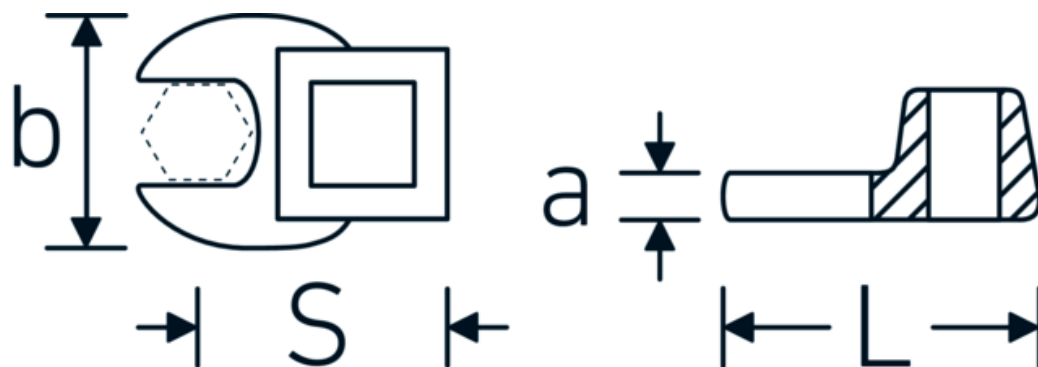

Chiavi CROW-FOOT

540a

Nr. art **02500034**
GTIN **4018754004645**
Modello **540 A 9/16**

Designazione. 3/8 " Chiave CROW-FOOT Mis. 9/16" Lar.37,7mm

Descrizione.

- Chrome-Alloy-Steel, cromate
- Attenzione! Modifica il valore impostato sulla chiave dinamometrica <!-- (vedi indicazioni pag. [170524]) -->

Disegno tecnico.

Attributi tecnici.

a	6,3 mm
Azionamento quadrato interno (pollici)	3/8 "
Larghezza mm (b)	30 mm
Lunghezza mm (L)	37,7 mm
S	20,9 mm

Dati logistici.

Profondità mm (IFS)	35
Larghezza mm (IFS)	25
Altezza mm (IFS)	16
Lunghezza (imballata, mm)	35
Larghezza (imballata, mm)	25
Altezza (imballata, mm)	16

Varianti.

N° Art.	Nr. modello (ERP)	Designazione	GTIN
01500024	540 A 3/8	1/4 " Chiave CROW-FOOT Mis. 3/8" Lar.25,5mm	4018754173839
02500028	540 A 7/16	3/8 " Chiave CROW-FOOT Mis. 7/16" Lar.32mm	4018754004621
02500032	540 A 1/2	3/8 " Chiave CROW-FOOT Mis. 1/2" Lar.34,3mm	4018754004638
02500034	540 A 9/16	3/8 " Chiave CROW-FOOT Mis. 9/16" Lar.37,7mm	4018754004645
02500036	540 A 5/8	3/8 " Chiave CROW-FOOT Mis. 5/8" Lar.37,7mm	4018754004652
02500038	540 A 11/16	3/8 " Chiave CROW-FOOT Mis. 11/16" Lar.42,5mm	4018754004669
02500040	540 A 3/4	3/8 " Chiave CROW-FOOT Mis. 3/4" Lar.42,5mm	4018754004676
02500042	540 A 13/16	3/8 " Chiave CROW-FOOT Mis. 13/16" Lar.42,3mm	4018754004683
02500044	540 A 7/8	3/8 " Chiave CROW-FOOT Mis. 7/8" Lar.44,5mm	4018754004690
02500048	540 A 1	3/8 " Chiave CROW-FOOT Mis. 1" Lar.47mm	4018754004706
02500050	540 A 1 1/16	3/8 " Chiave CROW-FOOT Mis. 1 1/16" Lar.47mm	4018754004713
02500052	540 A 1 1/8	3/8 " Chiave CROW-FOOT Mis. 1 1/8" Lar.50mm	4018754004720
02500054	540 A 1 3/16	3/8 " Chiave CROW-FOOT Mis. 1 3/16" Lar.50mm	4018754004737
02500056	540 A 1 1/4	3/8 " Chiave CROW-FOOT Mis. 1 1/4" Lar.53mm	4018754004744