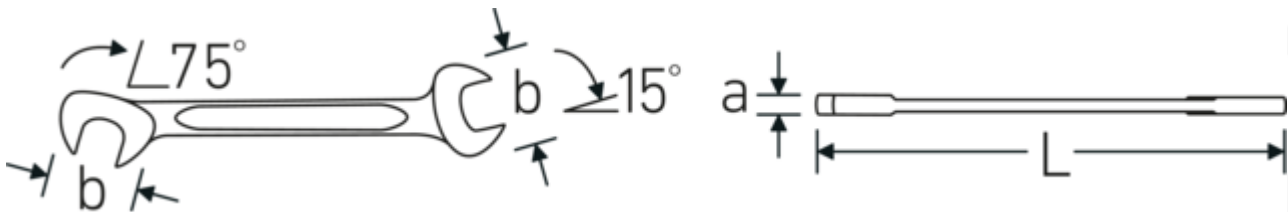

**Dubbele steeksleutel klein ELECTRIC,
imperiaal**

ELECTRIC 12a

Artikelnr. **40461616**
GTIN **4018754019977**
Model **ELECTRIC 12a 1/4**

Aanwijzing. Dubbele steeksleutel klein ELECTRIC M. 1/4 " L.91mm

Eigenschappen. • Chrome-Alloy-Steel, verchromd

Technische tekening.

Technische kenmerken.

a	2 mm
Breedte mm (b)	14,7 mm
Lengte mm (L)	91 mm
Positie bek	15/75 °
Breedte over vlakken 1 [inch]	1/4 "
Breedte over flats 2 [inch]	1/4 "

Logistieke gegevens.

Diepte mm (IFS)	91
Breedte mm (IFS)	15
Hoogte mm (IFS)	2
Lengte (verpakt, mm)	100
Breedte (verpakt, mm)	40
Hoogte (verpakt, mm)	11
Volume (verpakt, dm3)	0.044 dm3
Artikelnr.	40461616
Gewicht (bruto, CG)	0,094
Gewicht PAP (CG)	0,000
Gewicht PVC (CG)	0,003