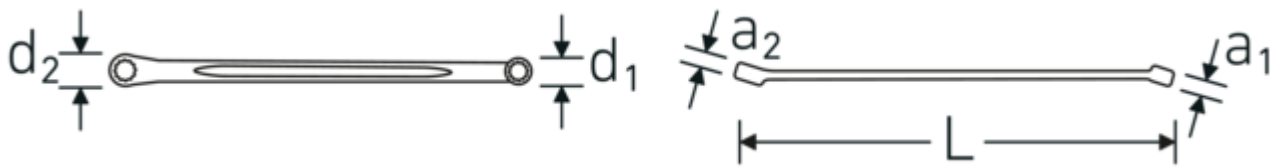

- **metrische, ungleiche** Schlüsselweiten
- 15° abgewinkelt
- Doppelsechskant mit AS-Drive® Profil
- extra lange Ausführung für weniger Krafteinsatz bei konstant bleibendem Drehmoment
- geeignet für Arbeiten in beengten Platzverhältnissen
- stabile, schlanke und leichte Konstruktion
- enorm belastbar und langlebig
- griffige, angenehme Haptik durch das STAHLWILLE Rundfinish
- HPQ® Hochleistungsstahl, verchromt

Vorteile.

Hochwertiger Doppelringschlüssel in extra langer Ausführung für höhere Kraftübertragung.

Produkt-Highlights.

Extra lange Bauform.

Der Schlüssel bietet sich aufgrund der verlängerten Bauform für die Arbeit an schwer zugänglichen Schraubpunkten an und ermöglicht hohe Drehmomente für eine bessere Kraftübertragung beim Anzug festsitzender Schrauben.

Technische Zeichnung.

Technische Attribute.

a1	9,5 mm
a2	9,5 mm
Abtriebsprofil	Doppelsechskant AS-Drive®
d1	18,7 mm
d2	20,7 mm
Länge mm (L)	290 mm
Legierung	HPQ® Hochleistungsstahl
Oberfläche	verchromt
Schlüsselweite 1 [mm]	13 mm
Ringstellung	15 °
Schlüsselweite 2 [mm]	14 mm