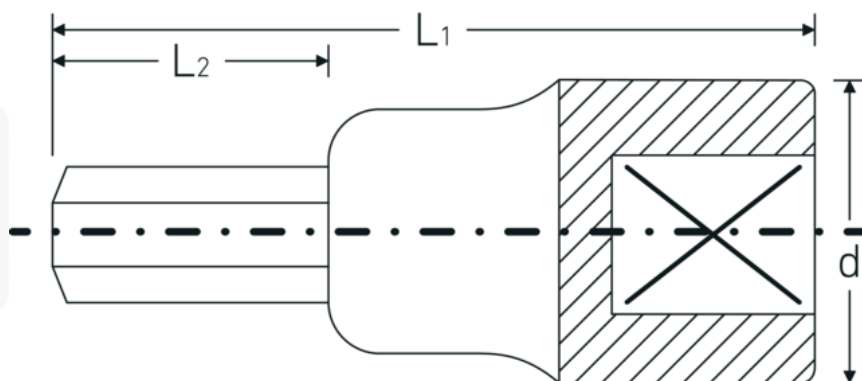

Chiavi a bussola INHEX

54

Nr. art **03050005**
GTIN **4018754006243**
Modello **54 5**

Designazione.

Inserto cacciavite INHEX 1/2 " 5mm Lar.60mm

Descrizione.

- per viti con cava esagonale
- DIN 7422
- Chrome-Alloy-Steel, cromate

Vantaggi.

Realizzato in acciaio al cromo di alta qualità con una finitura cromata resistente alla corrosione per una maggiore durata

Per viti a brugola esagonali, DIN 7422

Ideale per una vasta gamma di lavori su auto, biciclette, moto e nel settore industriale

Robusto strumento di qualità per professionisti - Made in Germany

Disegno tecnico.

Attributi tecnici.

Profilo di uscita	Esagonale
Uscita esagono esterno (mm)	5 mm
Azionamento quadrato interno (pollici)	1/2 "
d	22,7 mm
DIN	DIN 7422
L1	60 mm
L2	22 mm

Dati logistici.

Profondità mm (IFS)	61
Larghezza mm (IFS)	23
Altezza mm (IFS)	23
Lunghezza (imballata, mm)	70
Larghezza (imballata, mm)	60
Altezza (imballata, mm)	43
Volume (imballato, dm3)	0.1806 dm3
N° Art.	03050005
Peso (lordo, kg)	0,345
Peso PAP (kg)	0,000
Peso PVC (kg)	0,003
GTIN	4018754006243
Paese di origine	GERMANY
Regione di origine	Nordrhein-Westfalen
RAEE/Legge sull'elettricità	nicht ear-pflichtig
N. tariffa doganale	82042000
Standard di imballaggio	5
Peso [mm]	68 g