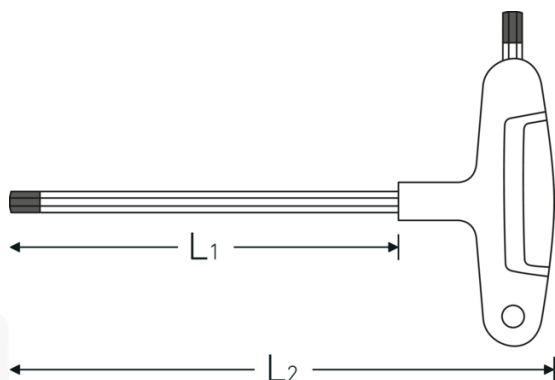

Rysunek techniczny.

Atrybuty techniczne.

Profil wyjściowy Sześciokąt

Dane logistyczne.

Głębokość mm (IFS) 177
Szerokość mm (IFS) 110